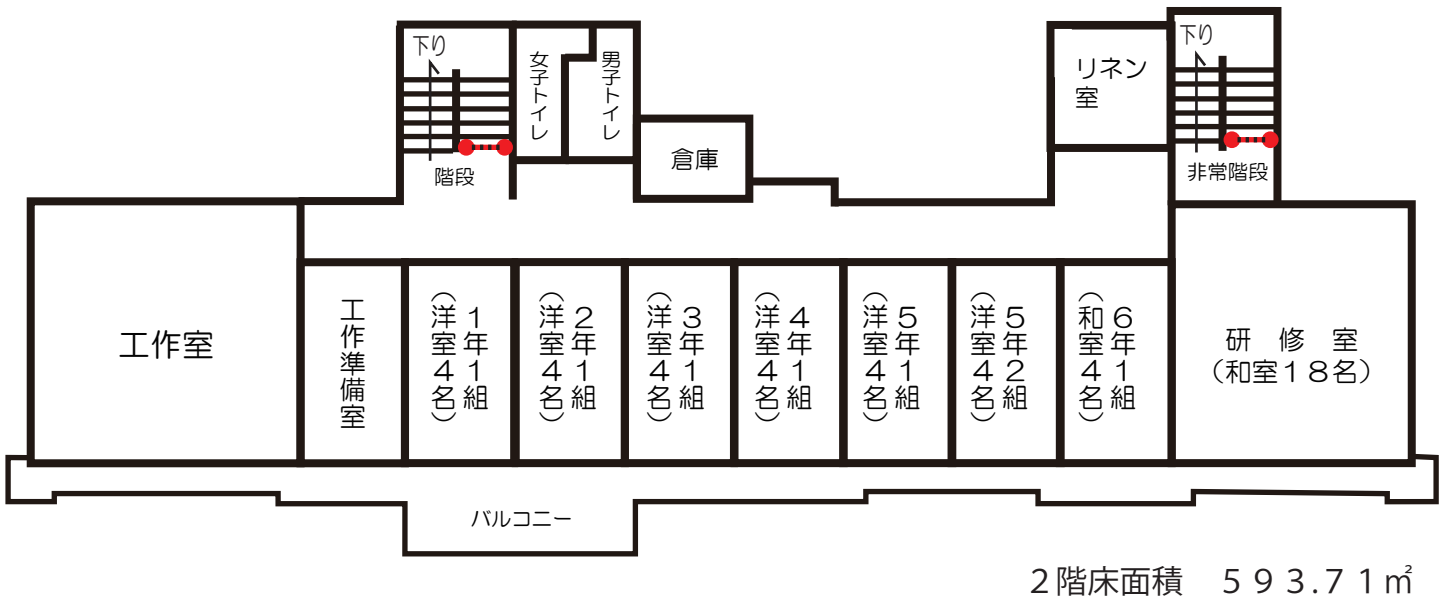

金砂ふるさと体験交流施設「かなさ笑楽校」

2階平面図

グラウンド

1階平面図

1階床面積 661.69㎡

延床面積 1,255.40㎡

グラウンド