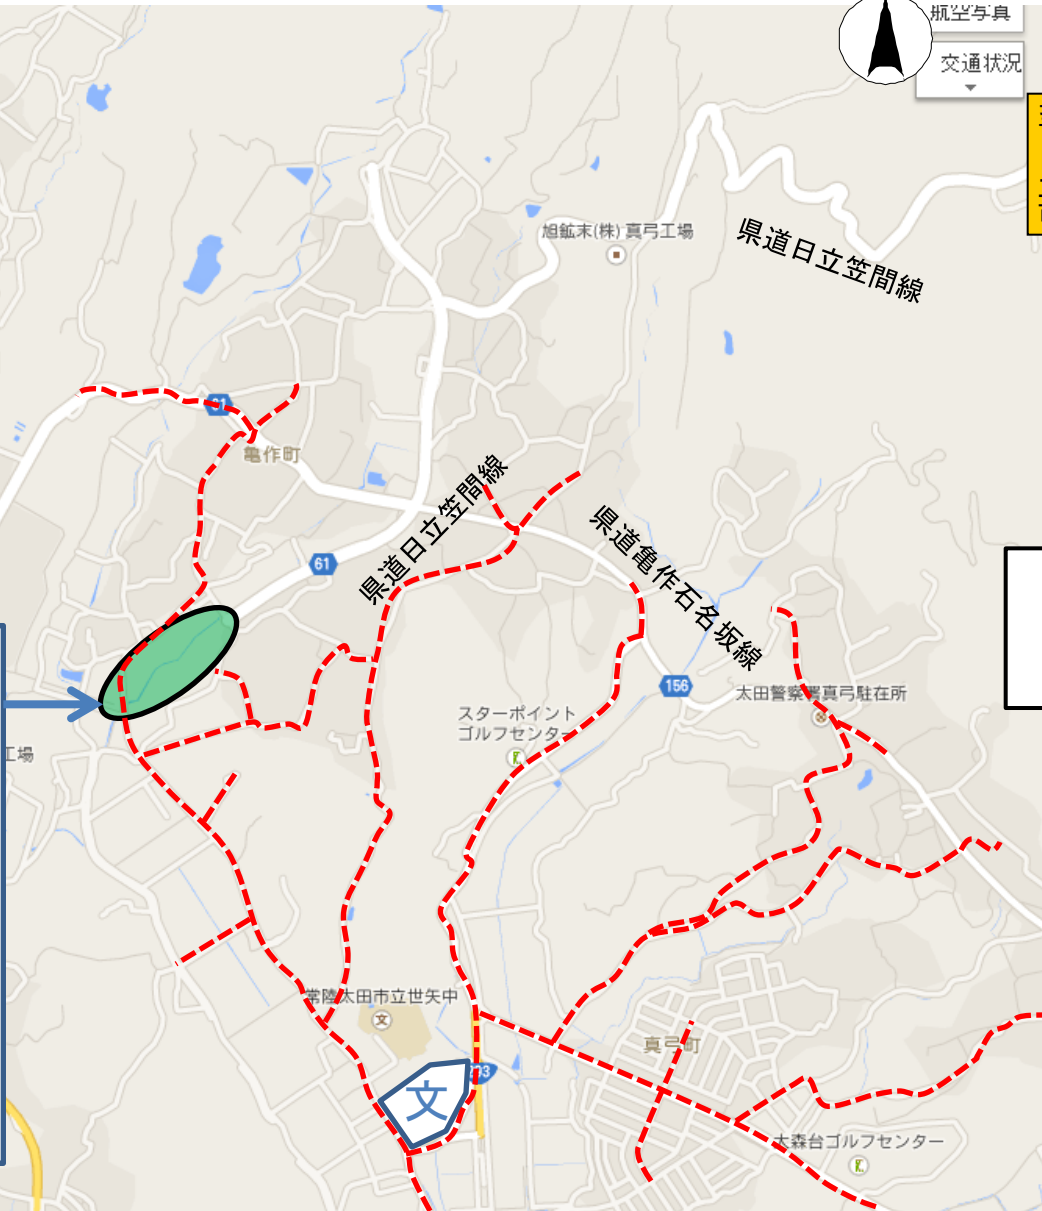

茨城県 常陸太田市 世矢小学校校区 (通学路要対策箇所)

【対策検討メンバー】太田警察署、教育委員会、小学校、PTA

茨城県 常陸太田市 世矢小学校校区 (通学路対策箇所図)

【関係機関】茨城県常陸太田工事事務所、教育委員会、小学校、PTA

学校区域図

至
日立市

- : 通学路
- : 要対策箇所

32 歩道がなく、見通しも悪い
ため、児童・生徒と車の接触
する恐れがあり危険

<対策メニュー>
道路新設改良