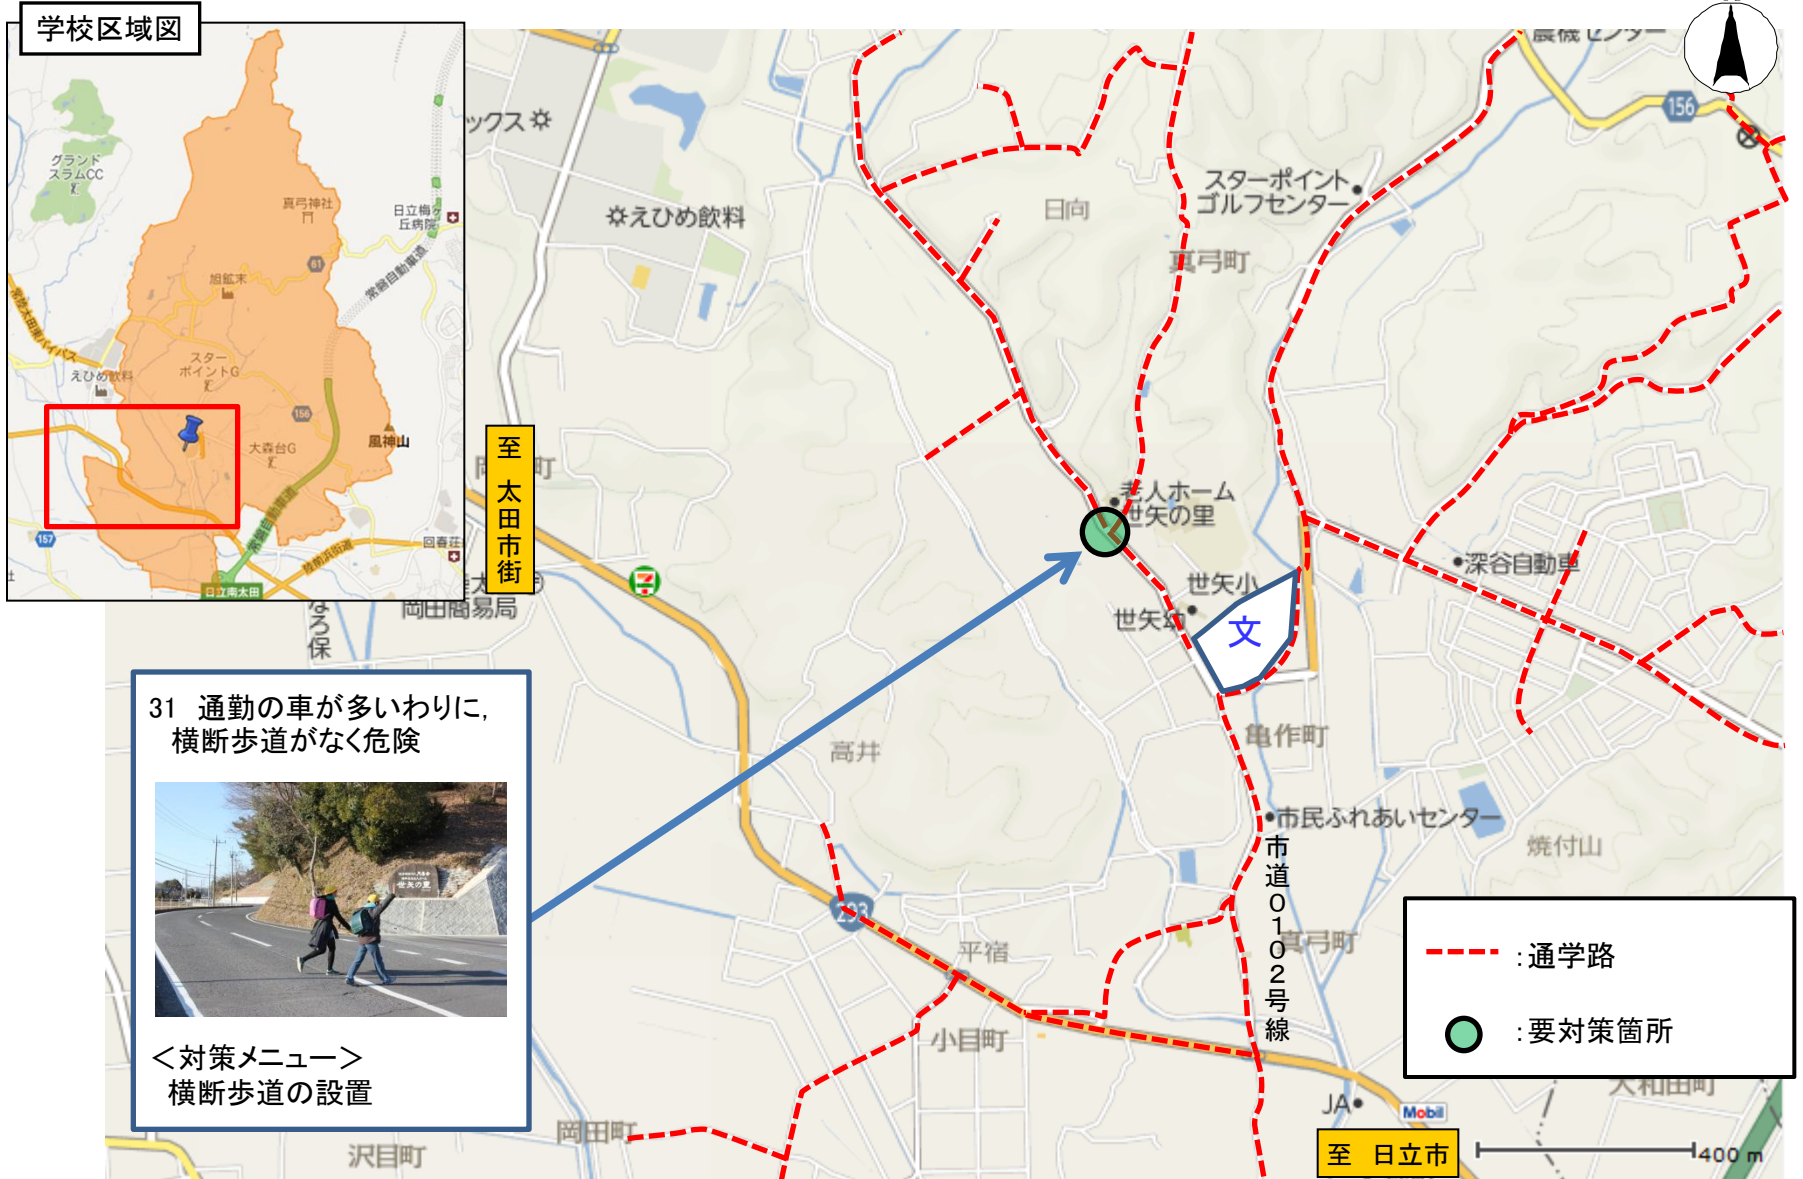

茨城県 常陸太田市 世矢小学校校区 (通学路要対策箇所)

【対策検討メンバー】太田警察署、教育委員会、小学校、PTA

茨城県 常陸太田市 世矢小学校校区 (通学路対策箇所図)

【関係機関】茨城県常陸太田工事事務所、教育委員会、小学校、PTA

学校区域図

至
日立市

- : 通学路
- : 要対策箇所

32 歩道がなく、見通しも悪い
ため、児童・生徒と車の接触
する恐れがあり危険

<対策メニュー>
道路新設改良