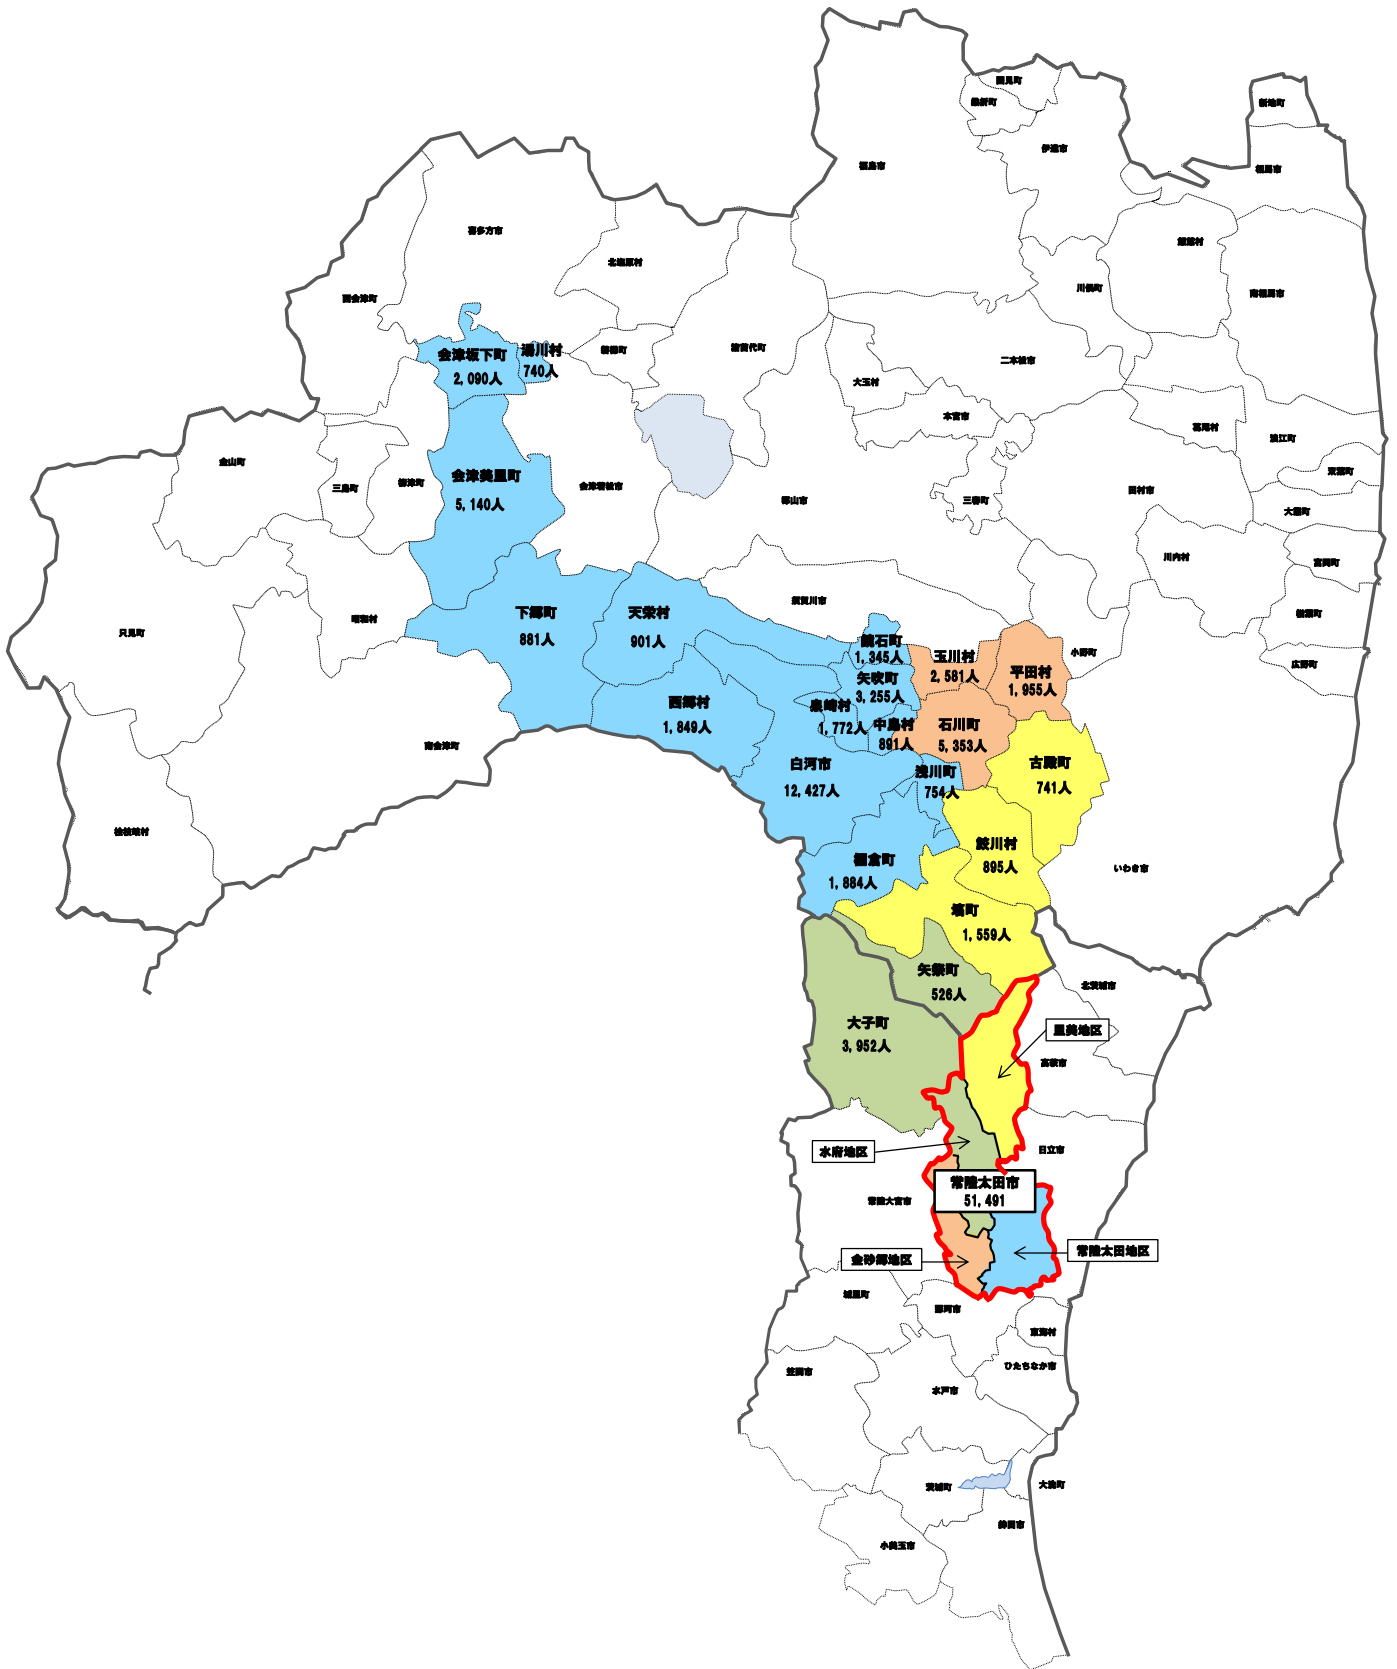

常陸太田市広域避難計画における避難先 【避難先市町村名：避難予定者数】

常陸太田市地区別の避難先図（常陸太田市各地区地図）