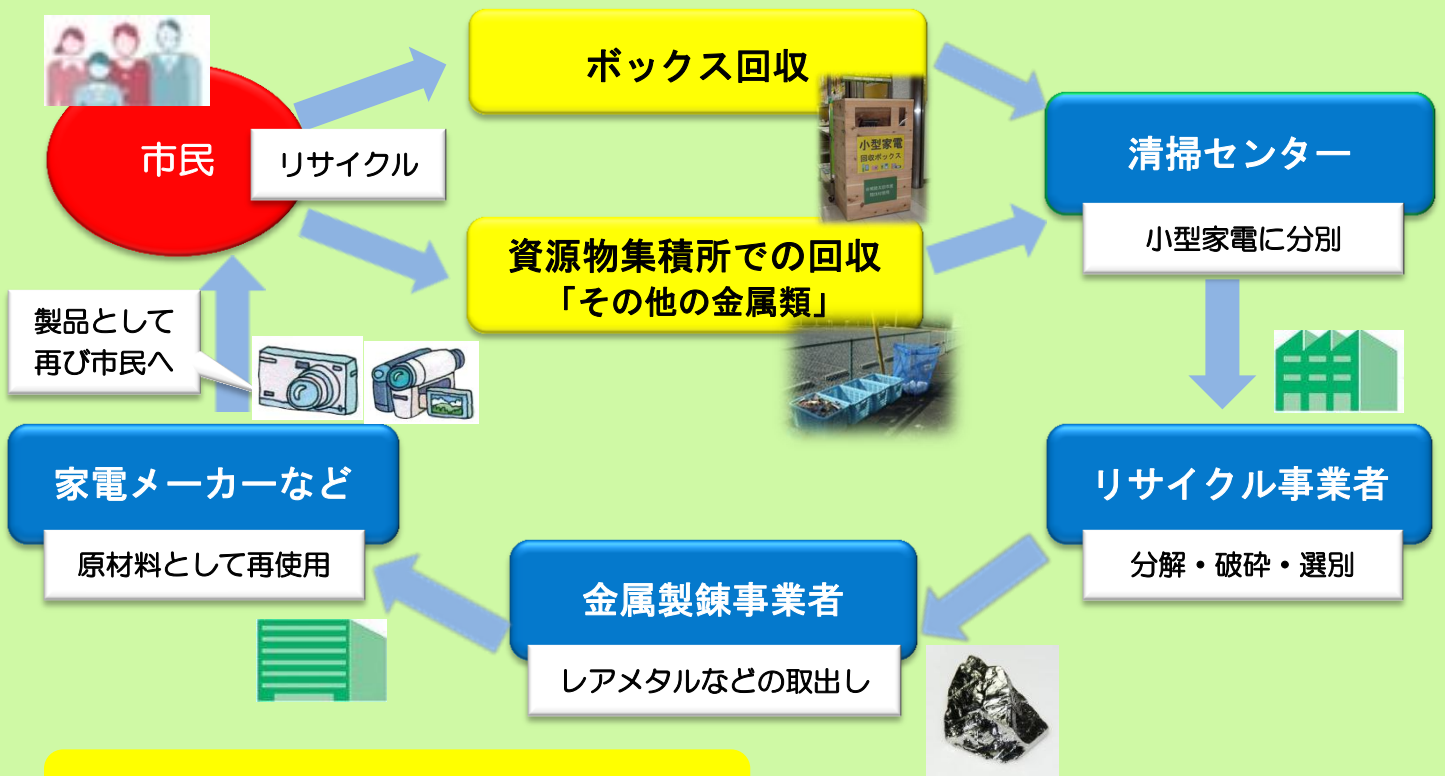

H26年4月
開始

小型家電の リサイクルを始めます！

携帯電話などの小型家電に使われるレアメタルなどの貴重な資源を有効に活用するため、小型家電のリサイクルを始めます。

ボックス回収

- 携帯電話などの小型家電を、市役所本庁舎などに設置する回収ボックスで回収します。

資源物集積所での回収

- ボックス回収する小型家電を含む電気ポットや電子ジャーなどの家電製品は、今までどおり、資源物収集日に「その他の金属類」で出すこともできます。

裏面へ

回収ボックス設置場所

- 市役所本庁舎 1階ロビー
総合案内所前
- 金砂郷支所 玄関口
- 水府支所 玄関口
- 里美支所 玄関口
- 生涯学習センター ロビー

※携帯電話の個人情報データを消去するため、回収ボックスに携帯電話破砕機を設置します。

携帯電話・PHS
以外の投入口
30cm×15cm

携帯電話・PHS
の投入口
10cm×5cm

ボックス回収する小型家電

- 携帯電話
- PHS
- デジタルカメラ
- ビデオカメラ
- カーナビ
- 電子辞書（電子手帳）
- 携帯用音楽プレイヤー
- 電卓
- 据置型ゲーム機
- 携帯型ゲーム機
- リモコン
- 腕時計（電子式）
- ACアダプタ

ご注意！

- 個人情報記録されている小型家電は、**個人情報データを事前に必ず消去**したうえで、出してください。
- 回収ボックスに投入した小型家電は、取り出せません。
- 電池は外し、資源物収集日に「乾電池」で出してください。
- 充電池内蔵式の小型家電は、放電してから出してください。
- CDなどのディスク類は、「燃やすごみ」で出してください。

常陸太田市・常陸太田市民環境会議

問合せ先

環境政策課 TEL72-3111 清掃センター TEL72-3316