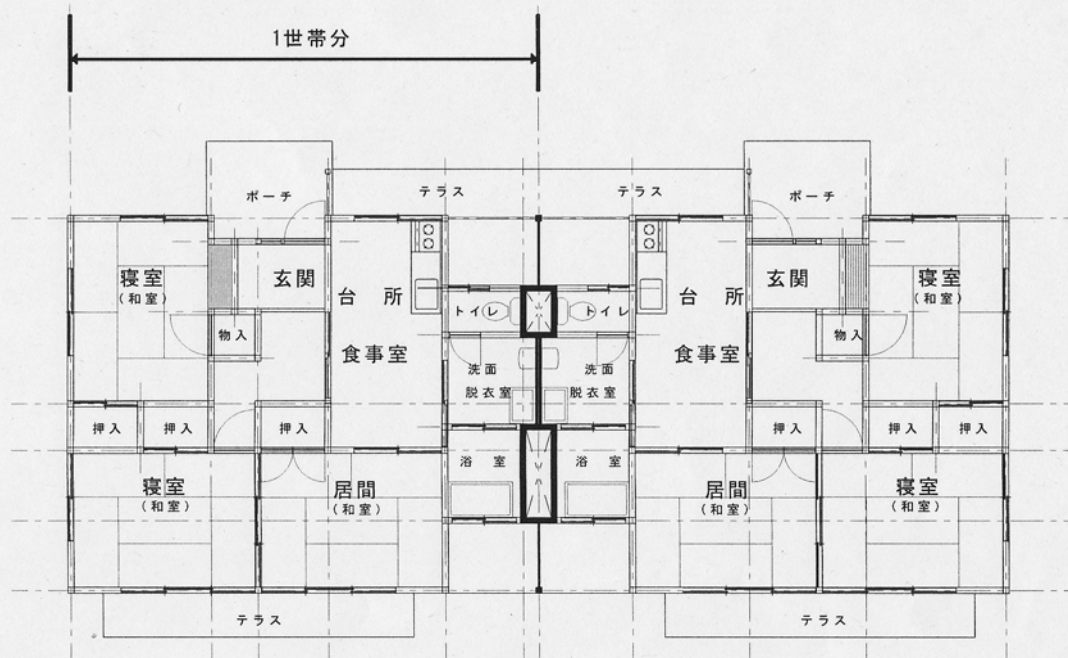

大中宿上団地 4戸

大中宿西団地 6戸

配置図

市営大中宿上団地 平面図
(木造平家建て)