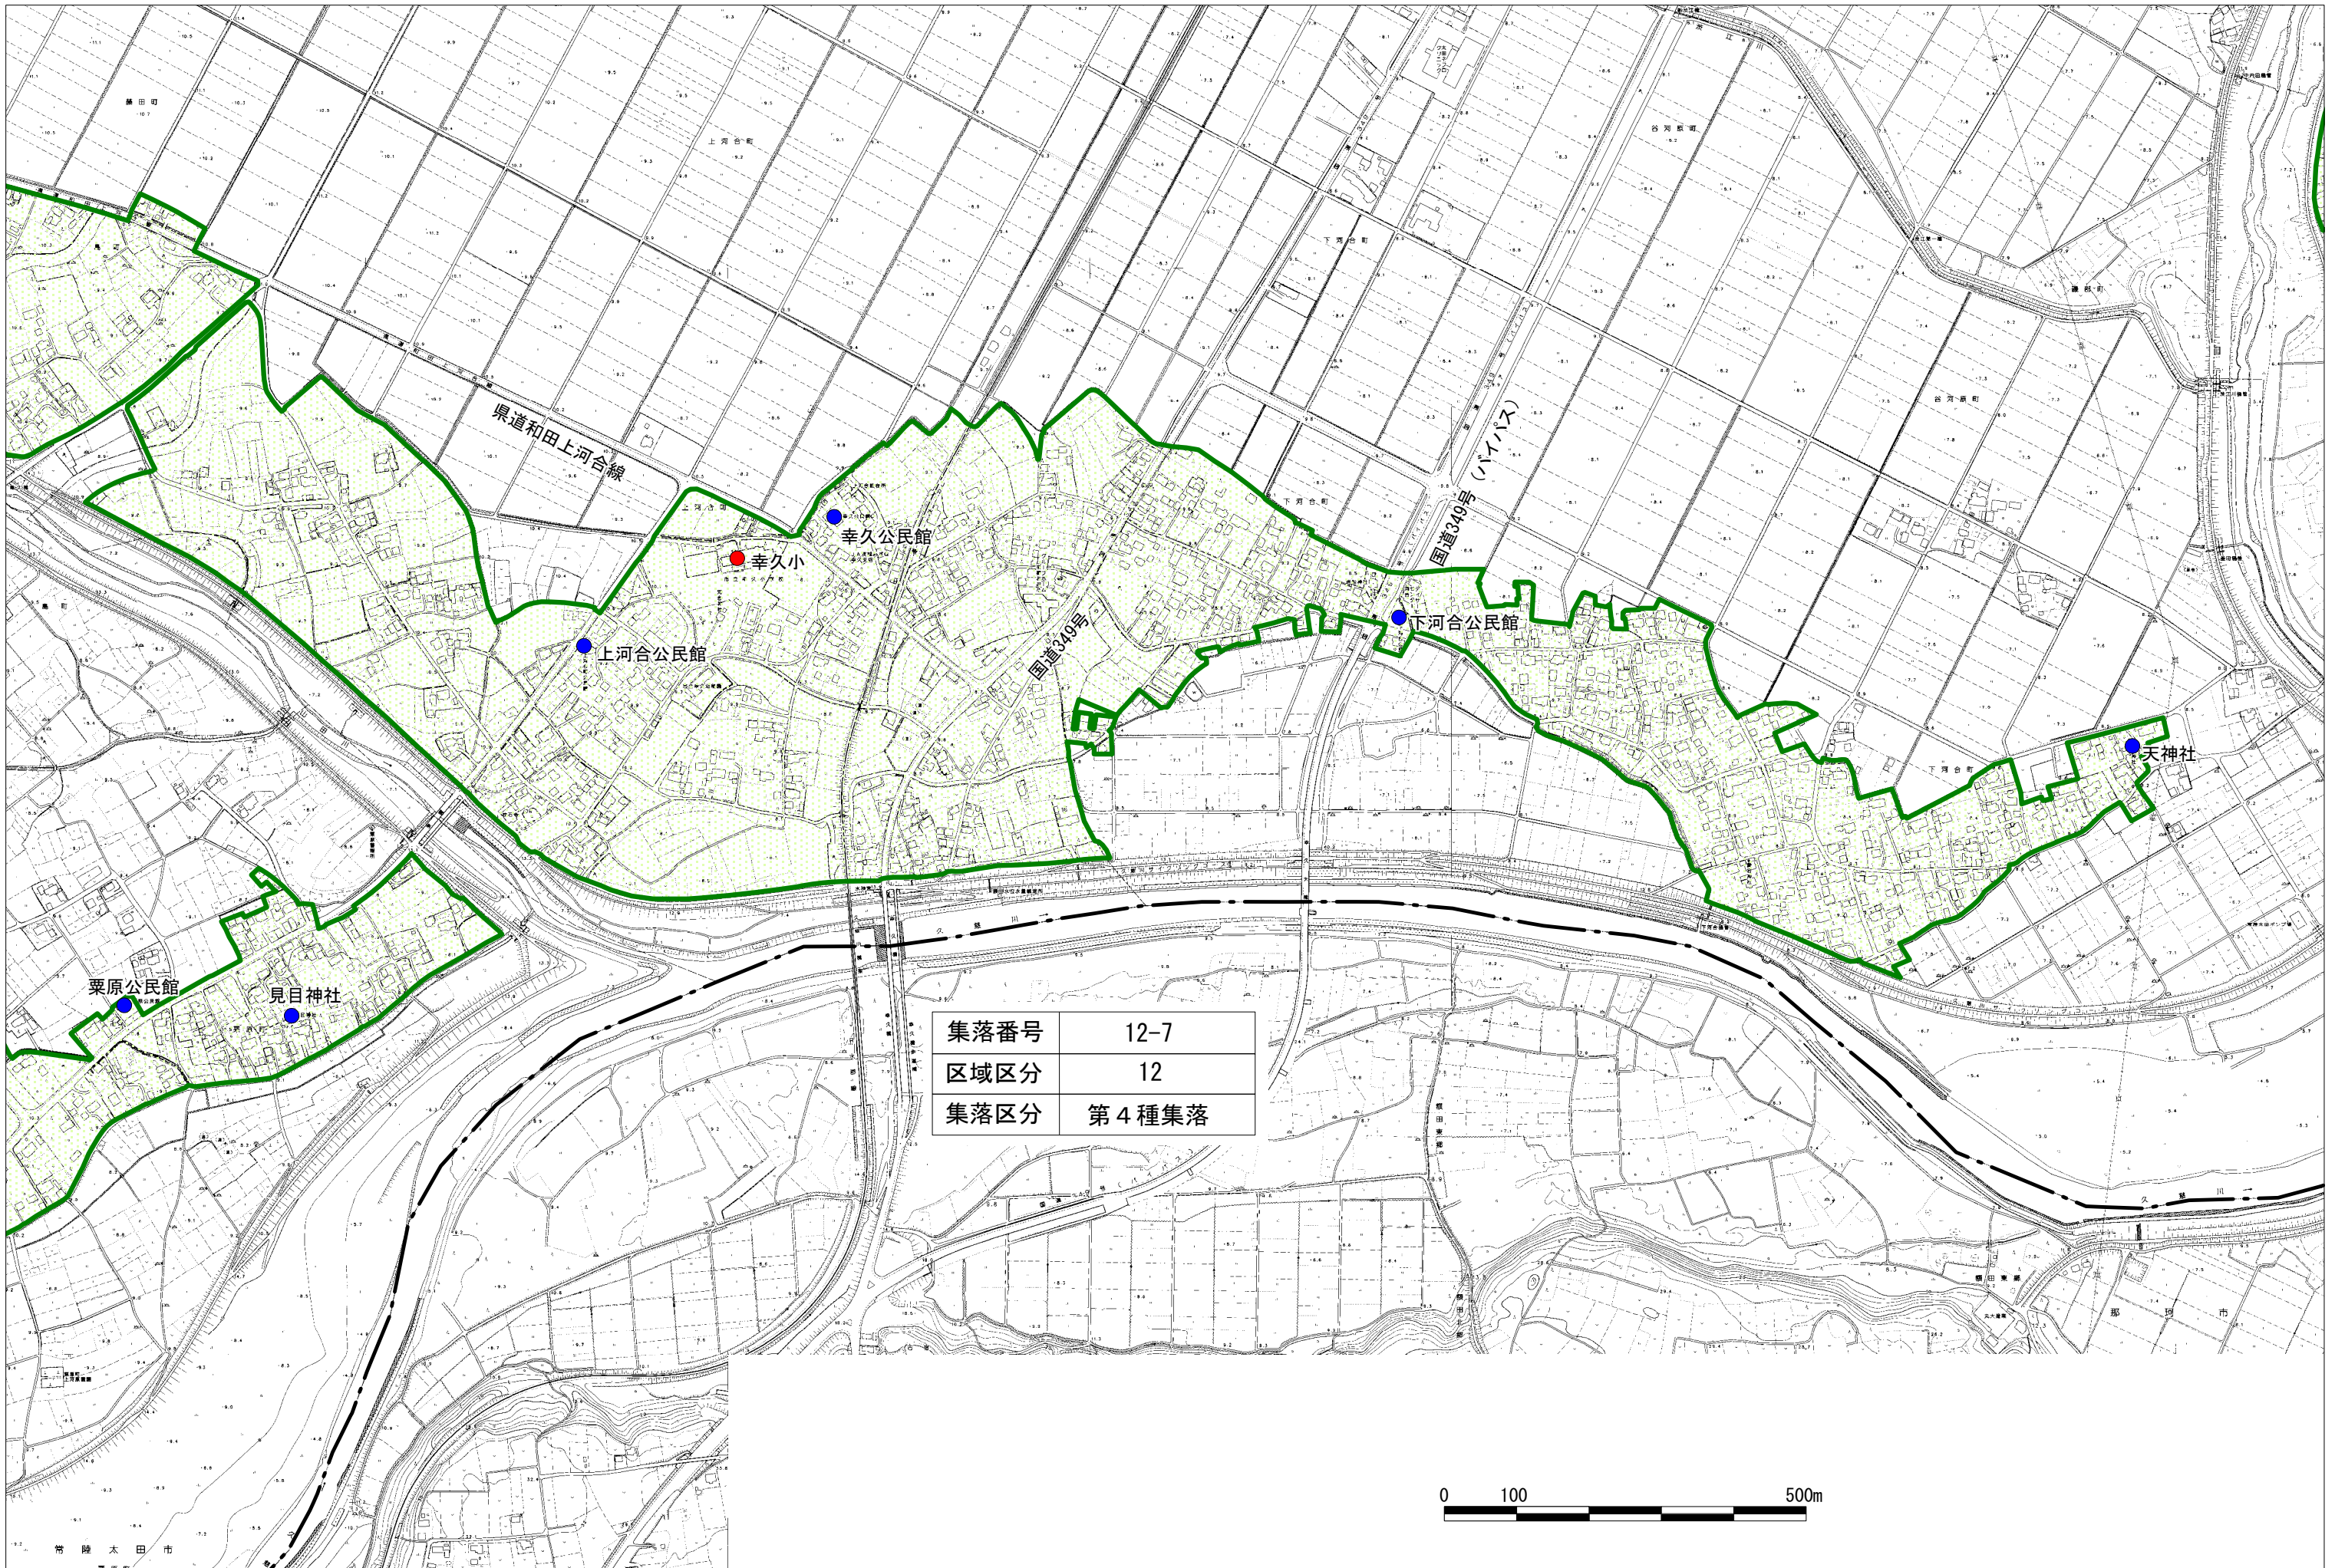

常陸太田市区域指定 既存集落の区域を示す図面 【集落番号 12-7】

集落番号	12-7
区域区分	12
集落区分	第4種集落