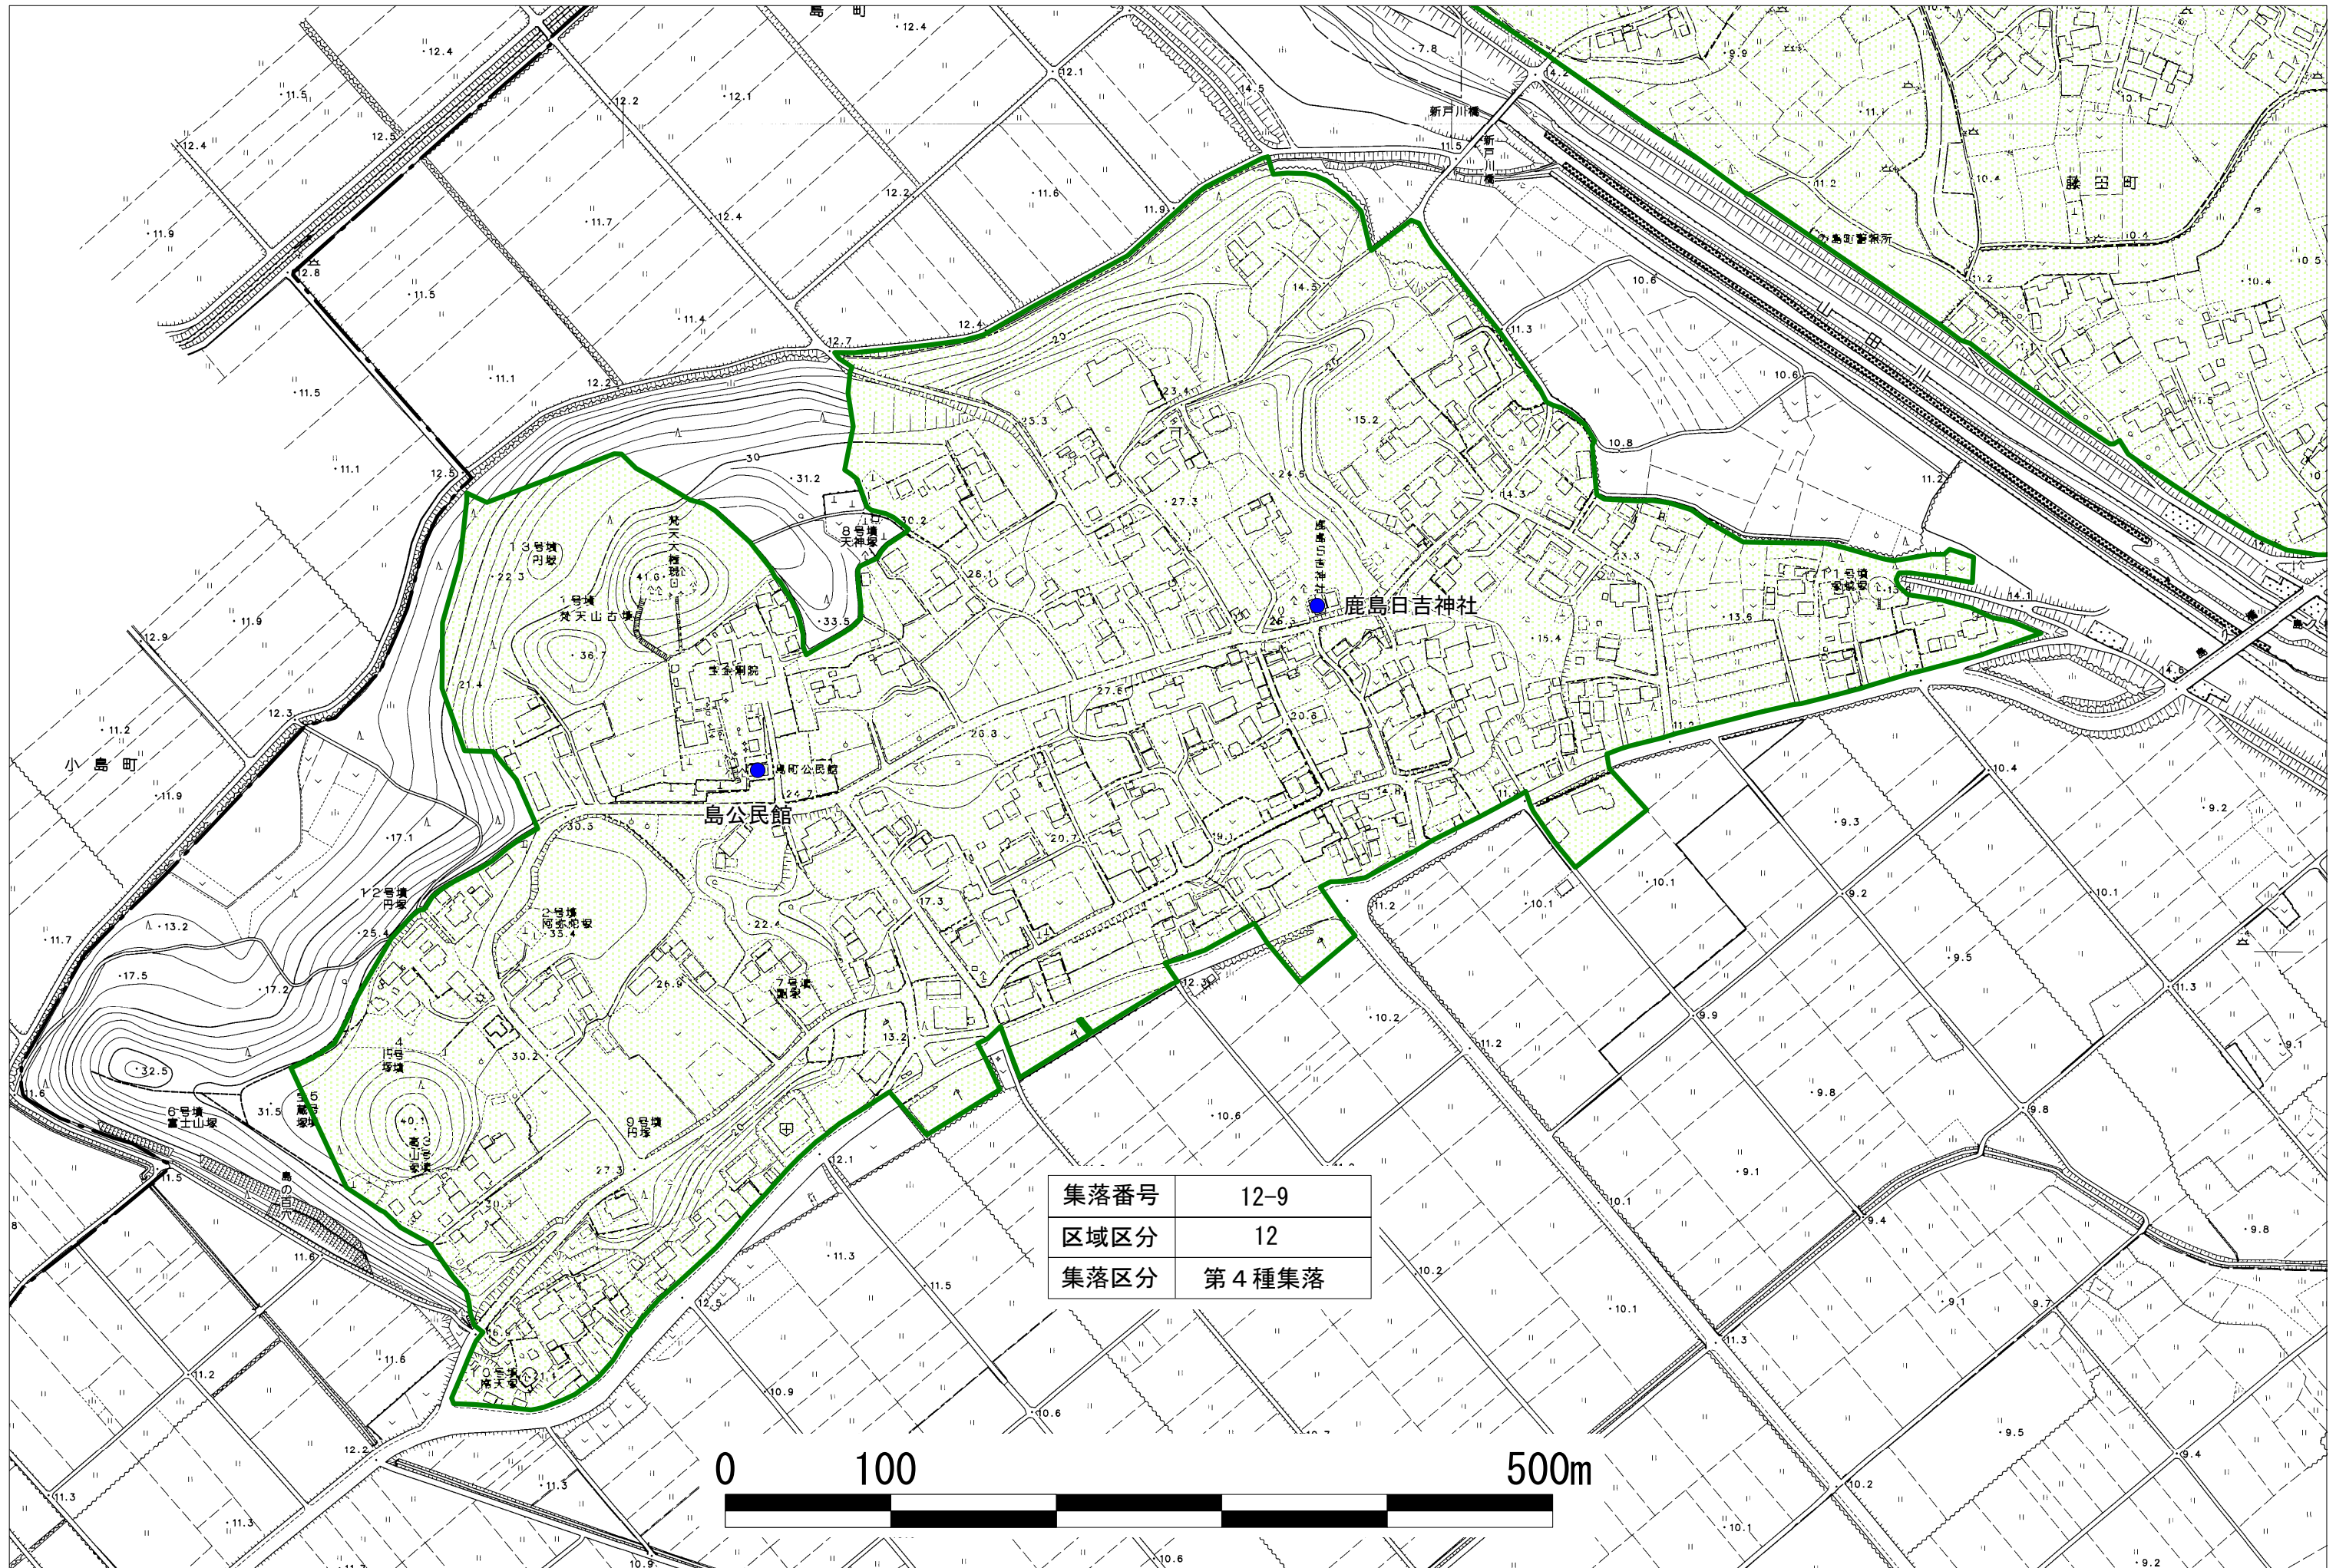

常陸太田市区域指定 既存集落の区域を示す図面 【集落番号 12-9】

集落番号	12-9
区域区分	12
集落区分	第4種集落