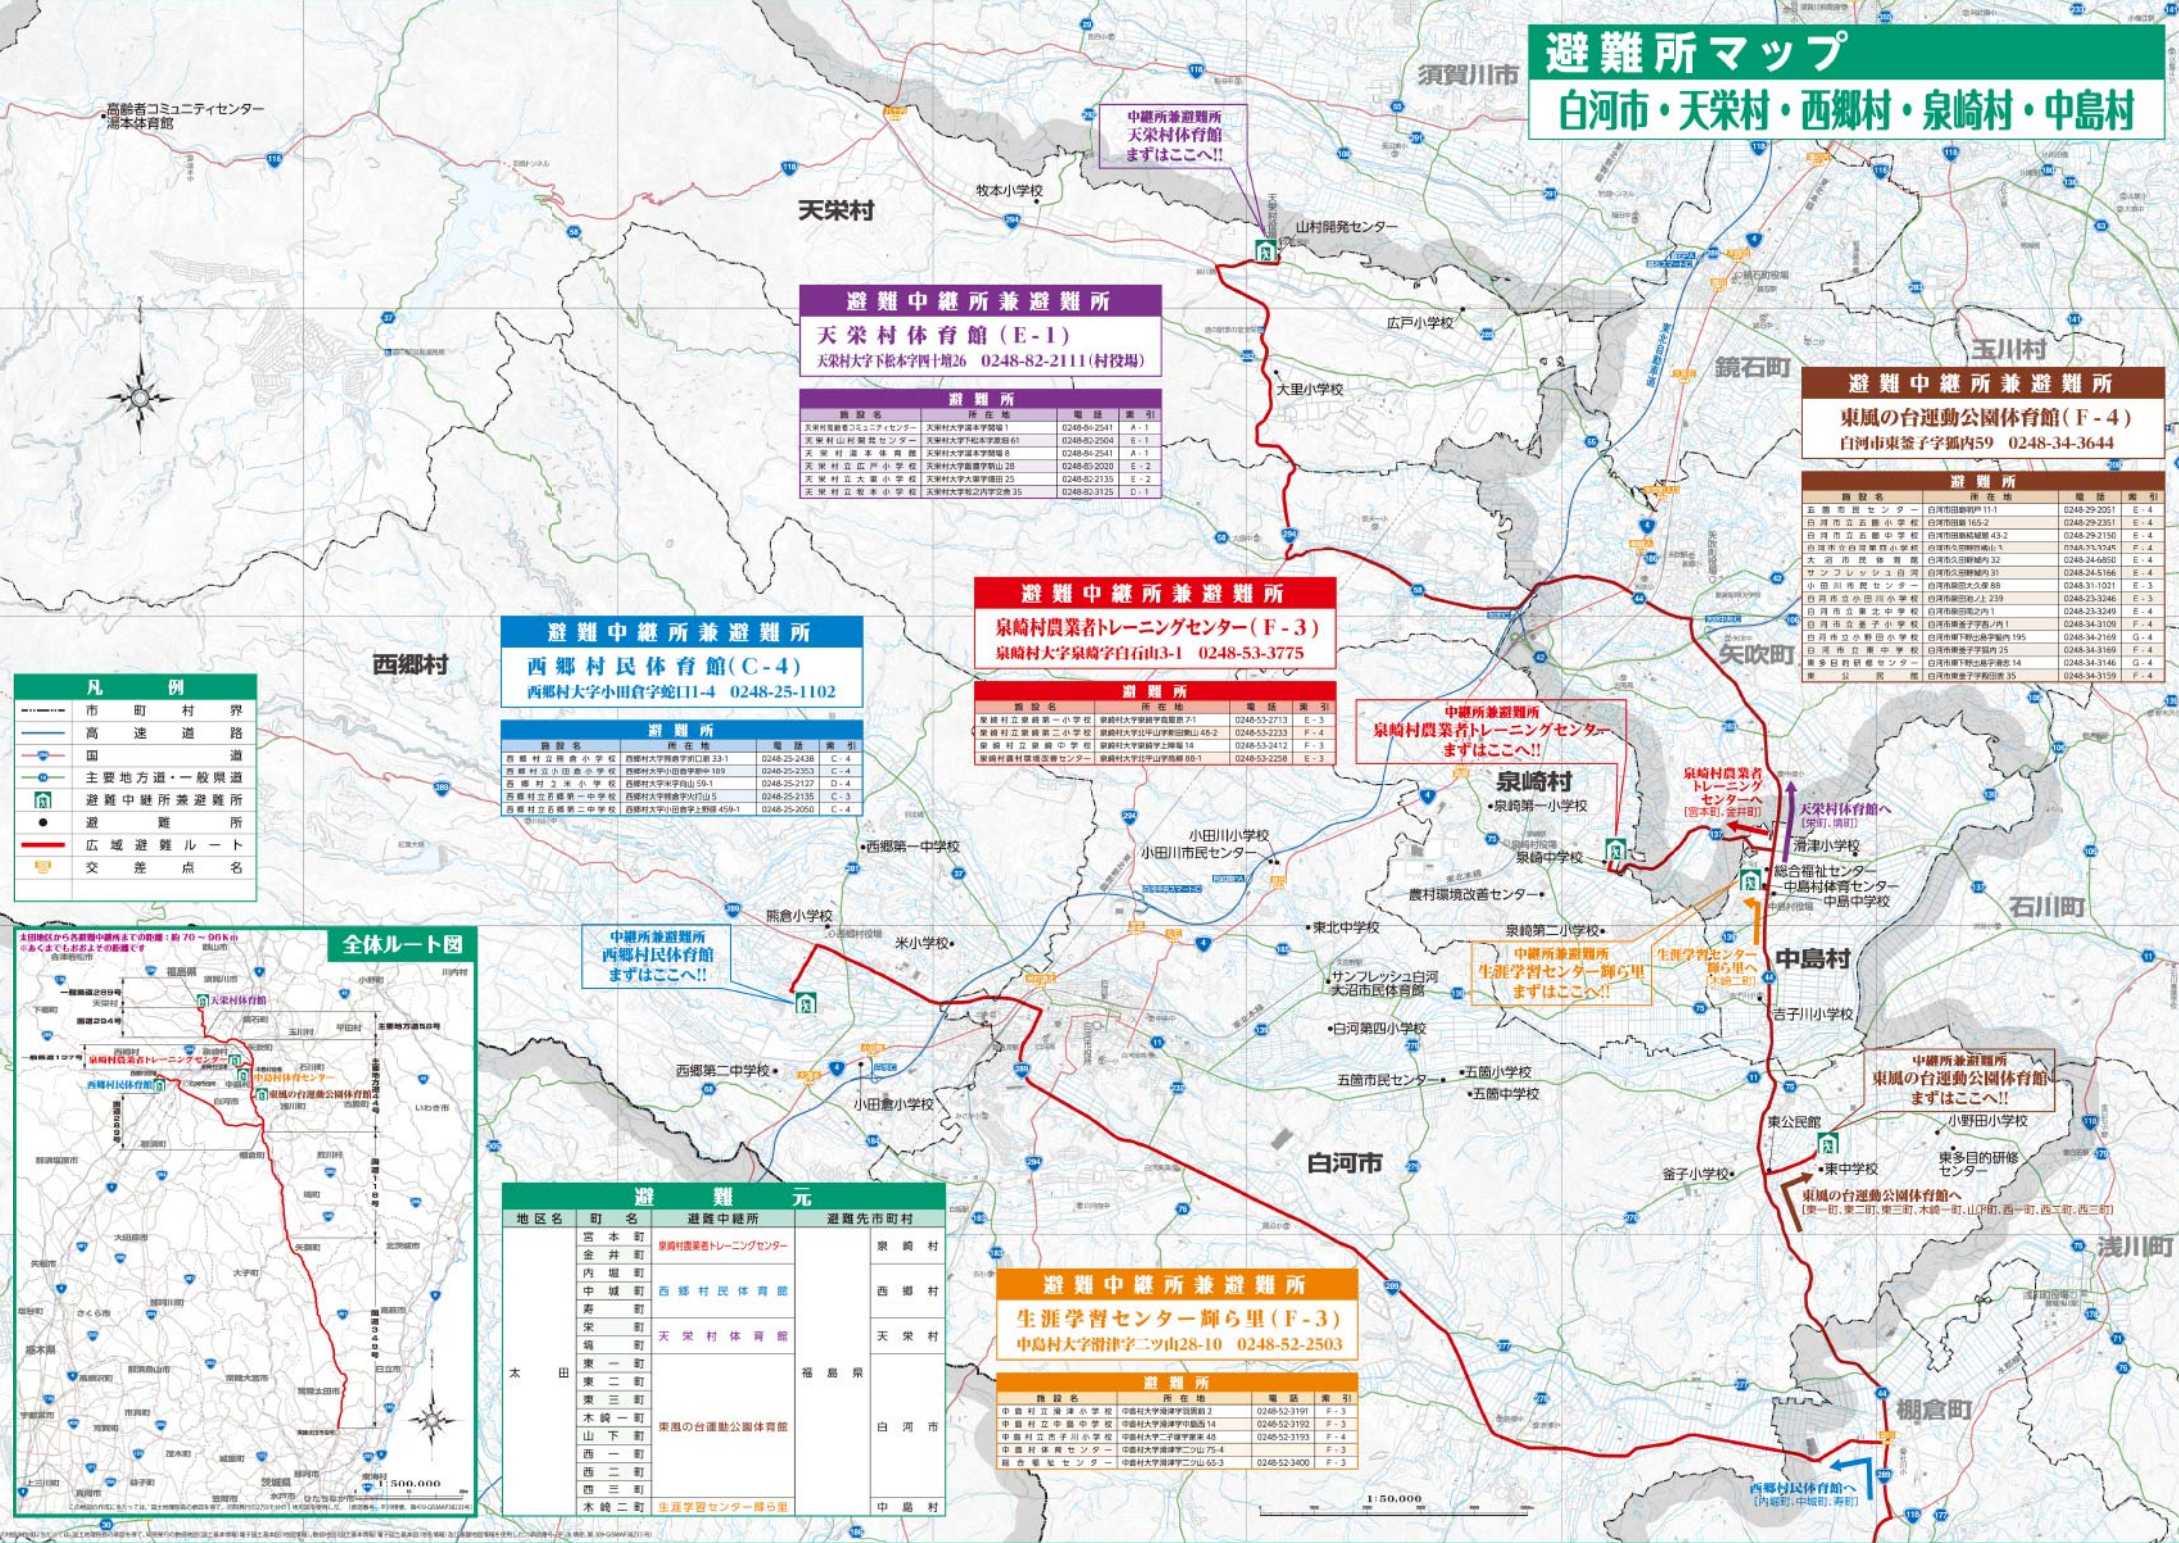

避難所マップ

白河市・天栄村・西郷村・泉崎村・中島村

避難中継所兼避難所
天栄村体育館 (E-1)
 天栄村大字下松本字四十増26 0248-82-2111 (村役場)

施設名	所在地	電話	索引
天栄村高齢者コミュニティセンター	天栄村大字下松本字四増26	0248-82-2541	A-1
天栄村山形県立センター	天栄村大字下松本字四増61	0248-82-2904	E-1
天栄村生涯学習センター	天栄村大字下松本字四増4	0248-82-2541	A-1
天栄村立広戸小学校	天栄村大字下松本字四増28	0248-82-2020	E-2
天栄村立大里小学校	天栄村大字下松本字四増25	0248-82-2135	E-2
天栄村立大里中学校	天栄村大字下松本字四増35	0248-82-3125	D-1

避難中継所兼避難所
東風の台運動公園体育館 (F-4)
 白河市東釜子字狐内59 0248-34-3644

施設名	所在地	電話	索引
五箇市民センター	白河市田原町11-1	0248-29-2051	E-4
白河市立五箇小学校	白河市田原町165-2	0248-29-2351	E-4
白河市立五箇中学校	白河市田原町43-2	0248-29-2150	E-4
白河市立五箇小学校	白河市田原町山5	0248-29-2345	F-4
大沼市民体育館	白河市大沼町31	0248-24-6850	E-4
サンフレッシュ白河	白河市大沼町132	0248-24-5166	E-4
小田川市民センター	白河市小田川町88	0248-31-1021	E-3
白河市立小田川小学校	白河市小田川町上239	0248-23-3246	E-3
白河市立小田川中学校	白河市小田川町上1	0248-23-3249	E-4
白河市立釜子小学校	白河市釜子字狐内1	0248-34-3109	F-4
白河市立小野田小学校	白河市小野田町195	0248-34-2169	G-4
白河市立東中中学校	白河市東中町25	0248-34-3169	F-4
東多目的研修センター	白河市東中町14	0248-34-3146	G-4
東多目的研修センター	白河市東中町35	0248-34-3159	F-4

避難中継所兼避難所
泉崎村農業者トレーニングセンター (F-3)
 泉崎村大字泉崎字白石山3-1 0248-53-3775

施設名	所在地	電話	索引
泉崎村立泉崎第一小学校	泉崎村大字泉崎字白石山7-1	0248-53-2713	E-3
泉崎村立泉崎第二小学校	泉崎村大字泉崎字白石山48-2	0248-53-2223	F-4
泉崎村立泉崎中学校	泉崎村大字泉崎字上柳14	0248-53-2412	F-3
泉崎村農村環境改善センター	泉崎村大字泉崎字白石山88-1	0248-53-2258	E-3

中継所兼避難所
東風の台運動公園体育館
 まずはここへ!!

凡例

- 市町村界
- 高速道路
- 国道
- 主要地方道・一般県道
- 避難中継所兼避難所
- 避難所
- 広域避難ルート
- 交差点名

地区名	町名	避難中継所	避難先市町村
太田	宮本町	泉崎村農業者トレーニングセンター	泉崎村
	金井町		泉崎村
	内堀町		泉崎村
	中城町	西郷村民体育館	西郷村
	壽町		西郷村
	栄町	天栄村体育館	天栄村
	東一町		天栄村
	東二町		天栄村
	東三町		天栄村
	木崎一町	東風の台運動公園体育館	白河市
山下町		白河市	
西一町		白河市	
西二町		白河市	
西三町		白河市	
木崎二町	生涯学習センター 輝ら里	中島村	