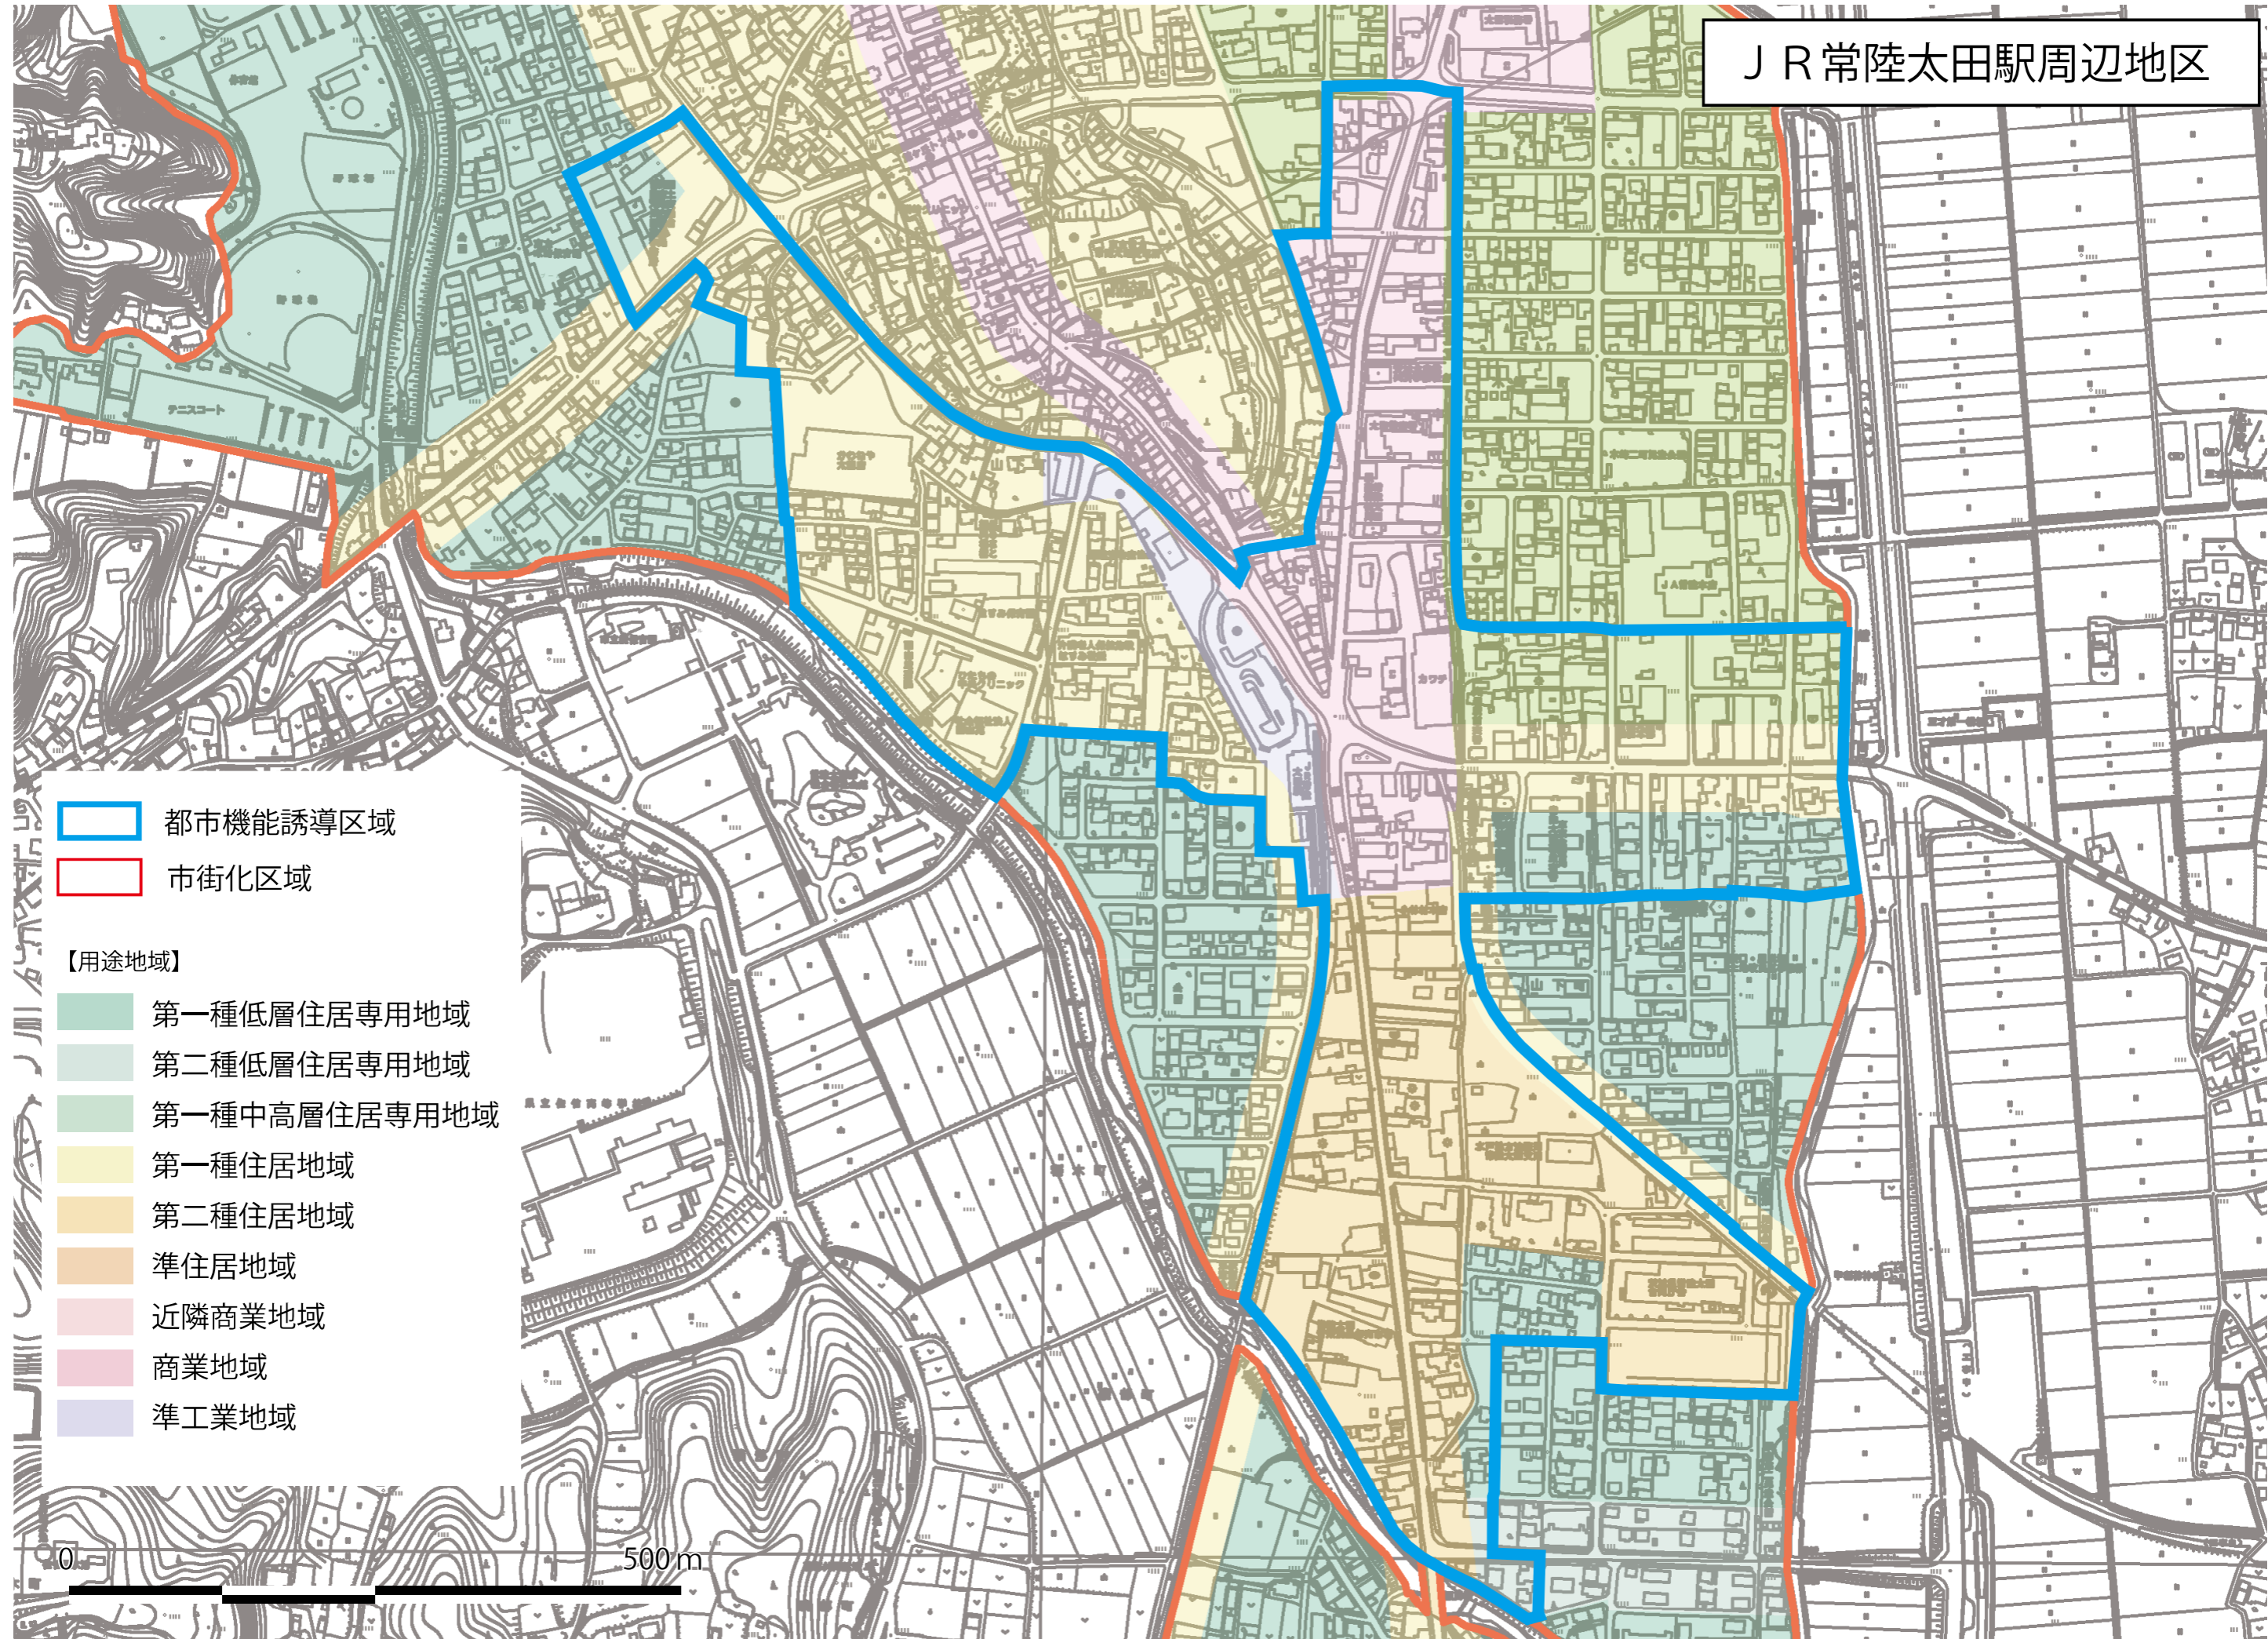

J R 常陸太田駅周辺地区

- 都市機能誘導区域
- 市街化区域

- 【用途地域】
- 第一種低層住居専用地域
 - 第二種低層住居専用地域
 - 第一種中高層住居専用地域
 - 第一種住居地域
 - 第二種住居地域
 - 準住居地域
 - 近隣商業地域
 - 商業地域
 - 準工業地域

0 500m