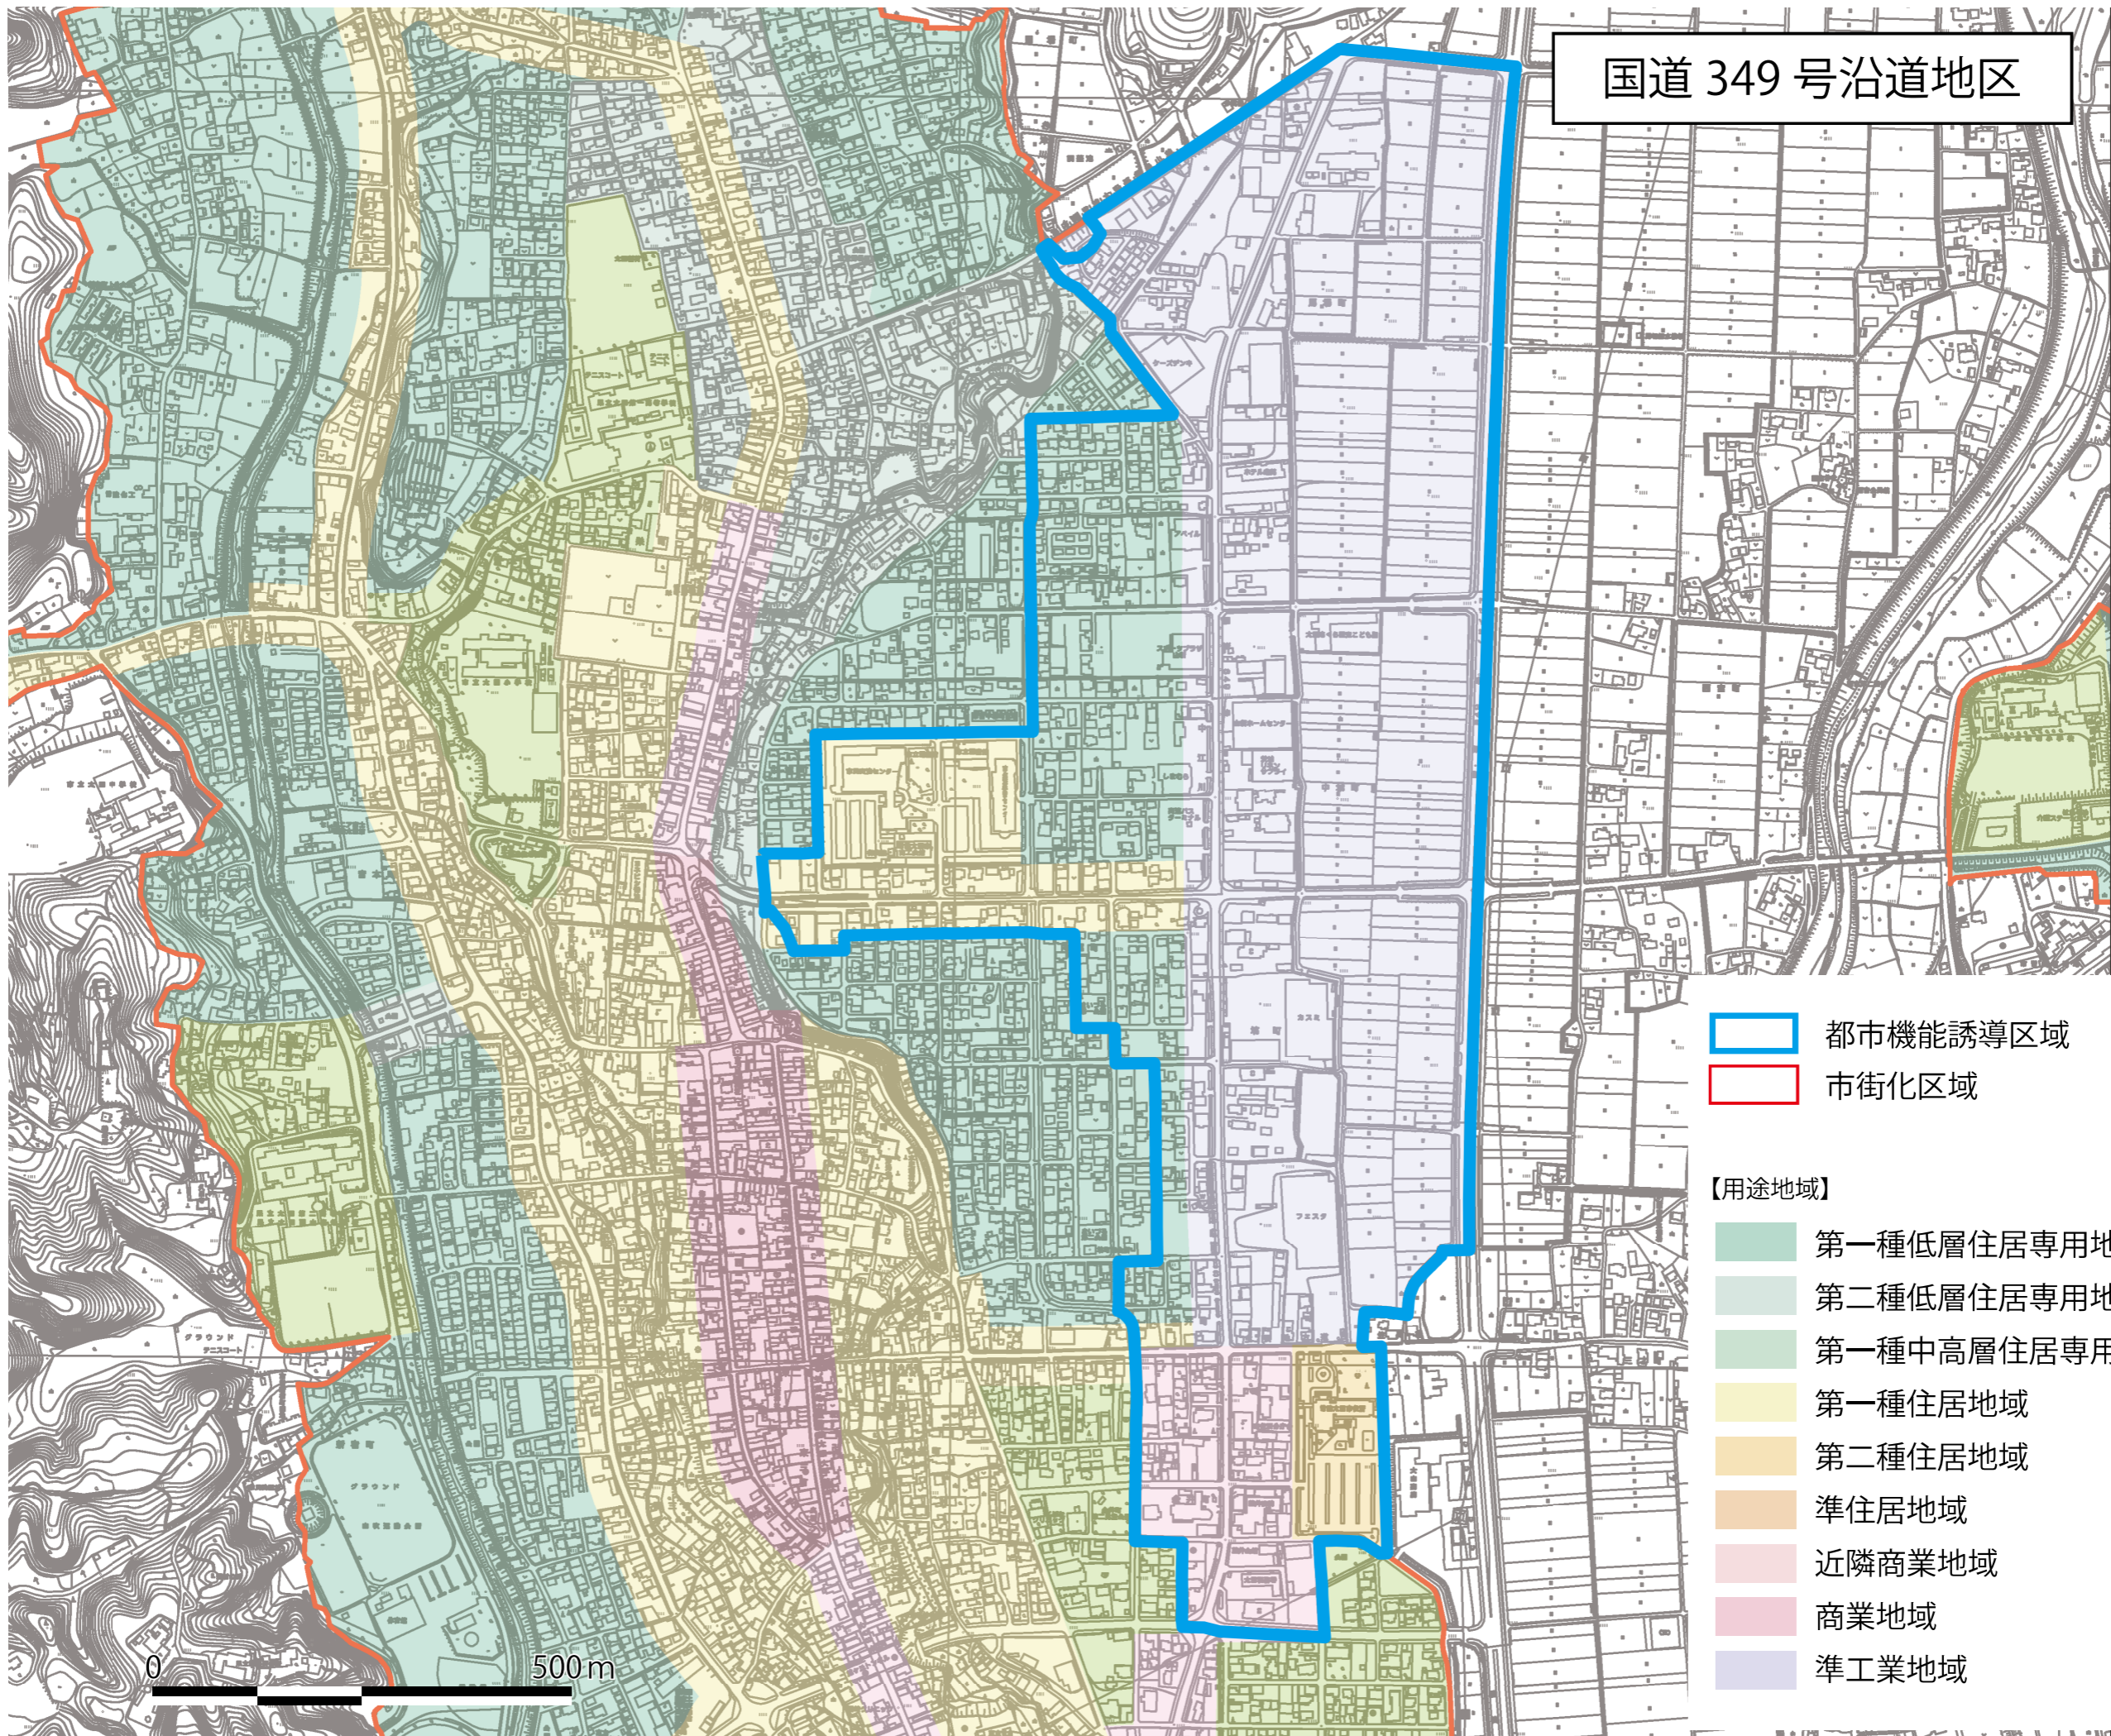

国道 349 号沿道地区

- 都市機能誘導区域
- 市街化区域

- 【用途地域】
- 第一種低層住居専用地域
 - 第二種低層住居専用地域
 - 第一種中高層住居専用地域
 - 第一種住居地域
 - 第二種住居地域
 - 準住居地域
 - 近隣商業地域
 - 商業地域
 - 準工業地域