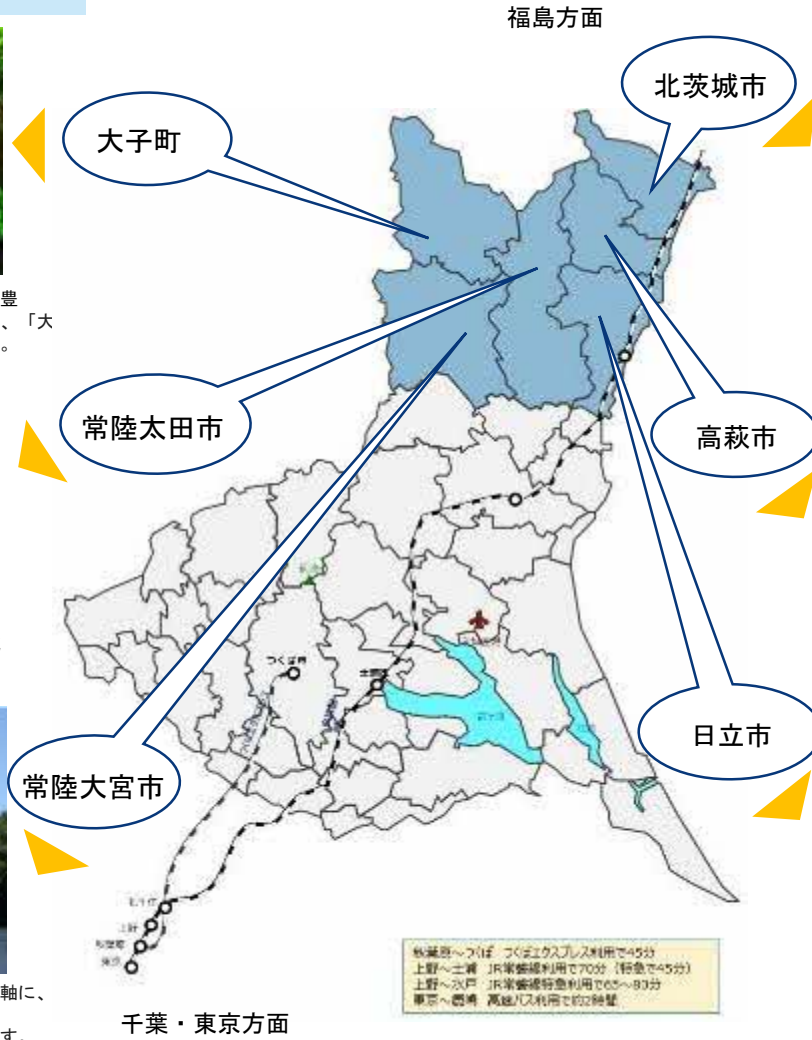

住まいや就職など移住に関するお悩みに対応する移住コンシェルジュを設置。お試し住宅などのサポート体制も充実しています。