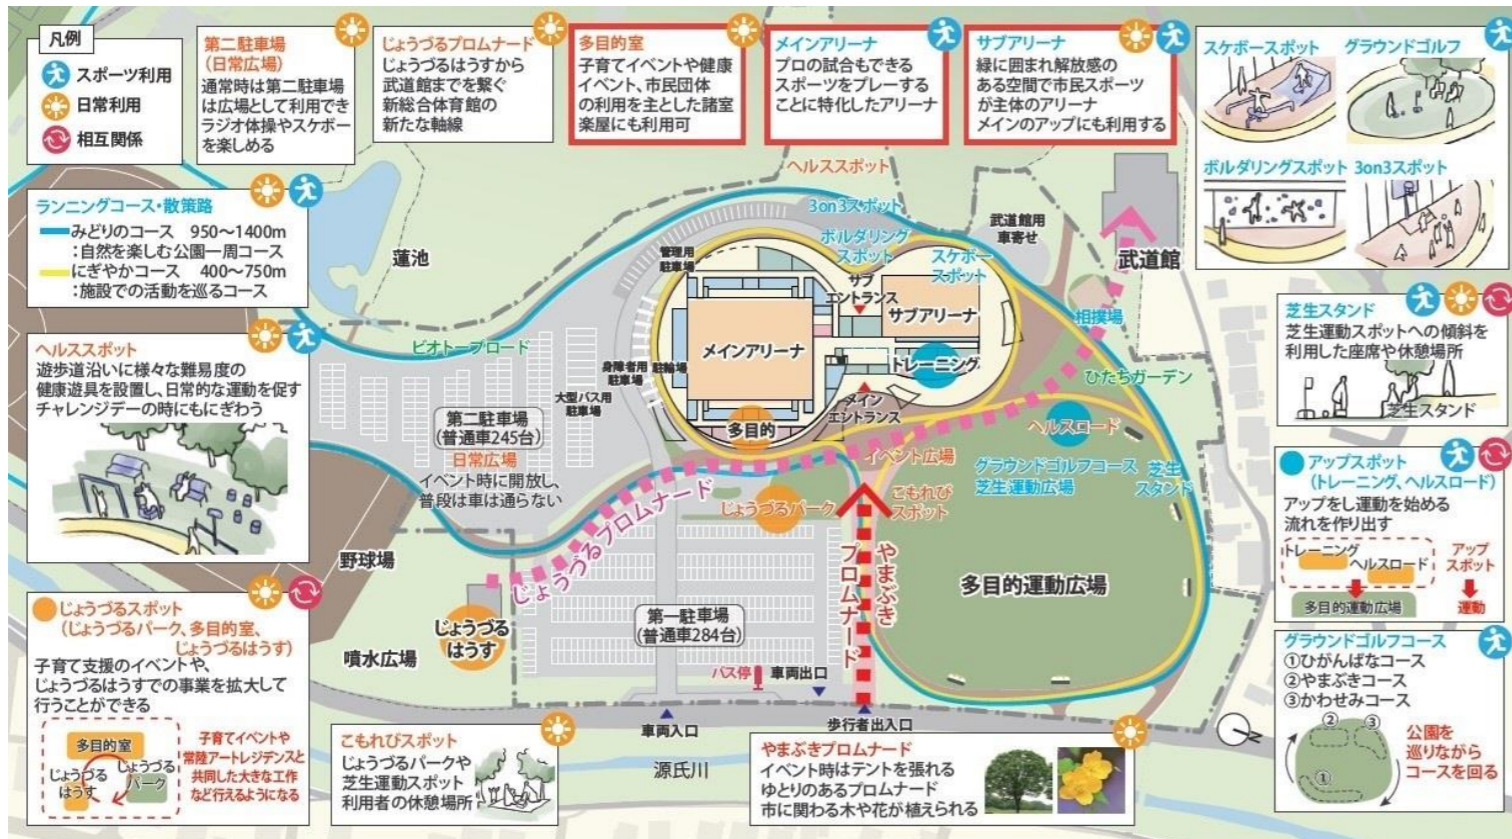

常陸太田市新総合体育館イメージ図

※このイメージ図は、現段階の提案されたイメージ図であり、今後基本設計を進める中で完成イメージ図は変更する可能性があります。

外観図

配置計画

メインアリーナ

図1 メインアリーナ "プロ仕様の本格的なアリーナ"