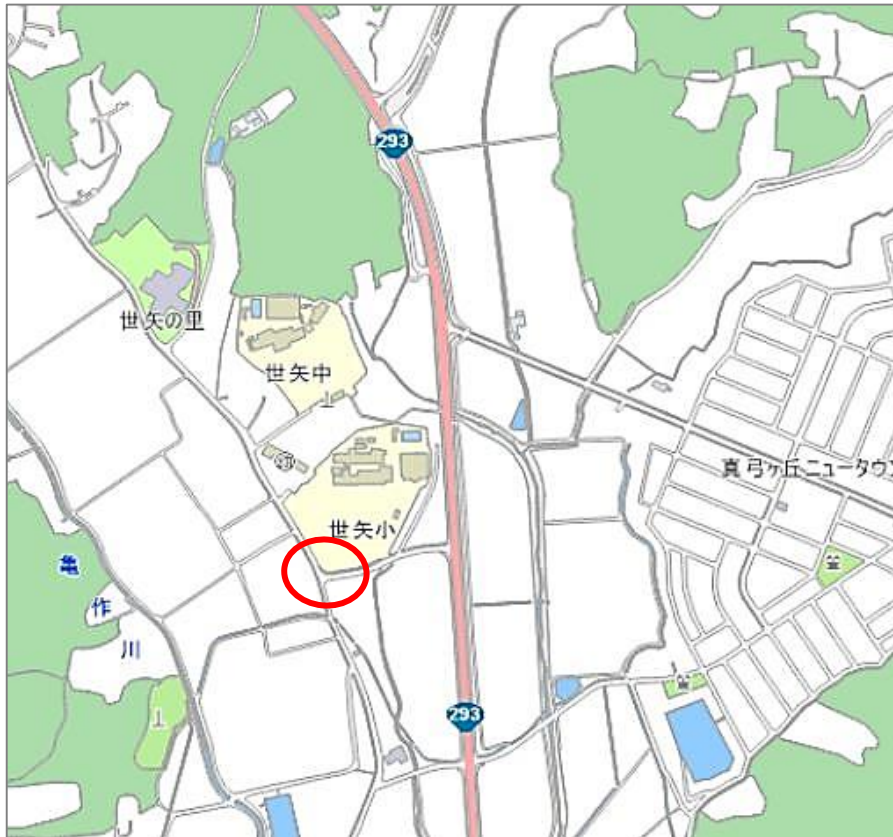

機初小学校 (幡町929番地付近)

対応済

グリーンベルトの設置。

機初小学校 (幡町929番地付近)

対応済

段差の解消。

幸久小学校 (上河合交差点付近)

対応済

路面標示「スピード落とせ」の設置。

佐竹小学校 (ちゃこ美容室付近)

対応済

横断歩道の塗り直し。

世矢小学校 (柴田工務店付近)

対応済

横断者用のカーブミラーの設置。

世矢中学校 (太田農機センター先)