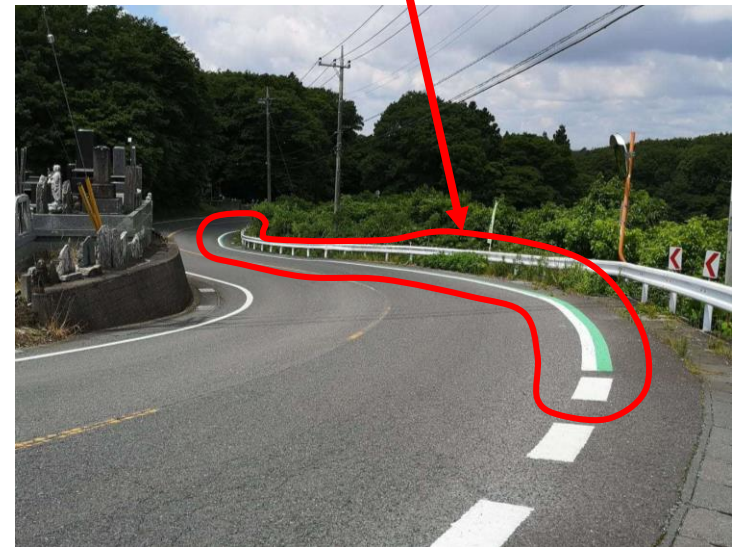

世矢中学校 (太田農機センター先)

対応済

グリーンベルトの設置。