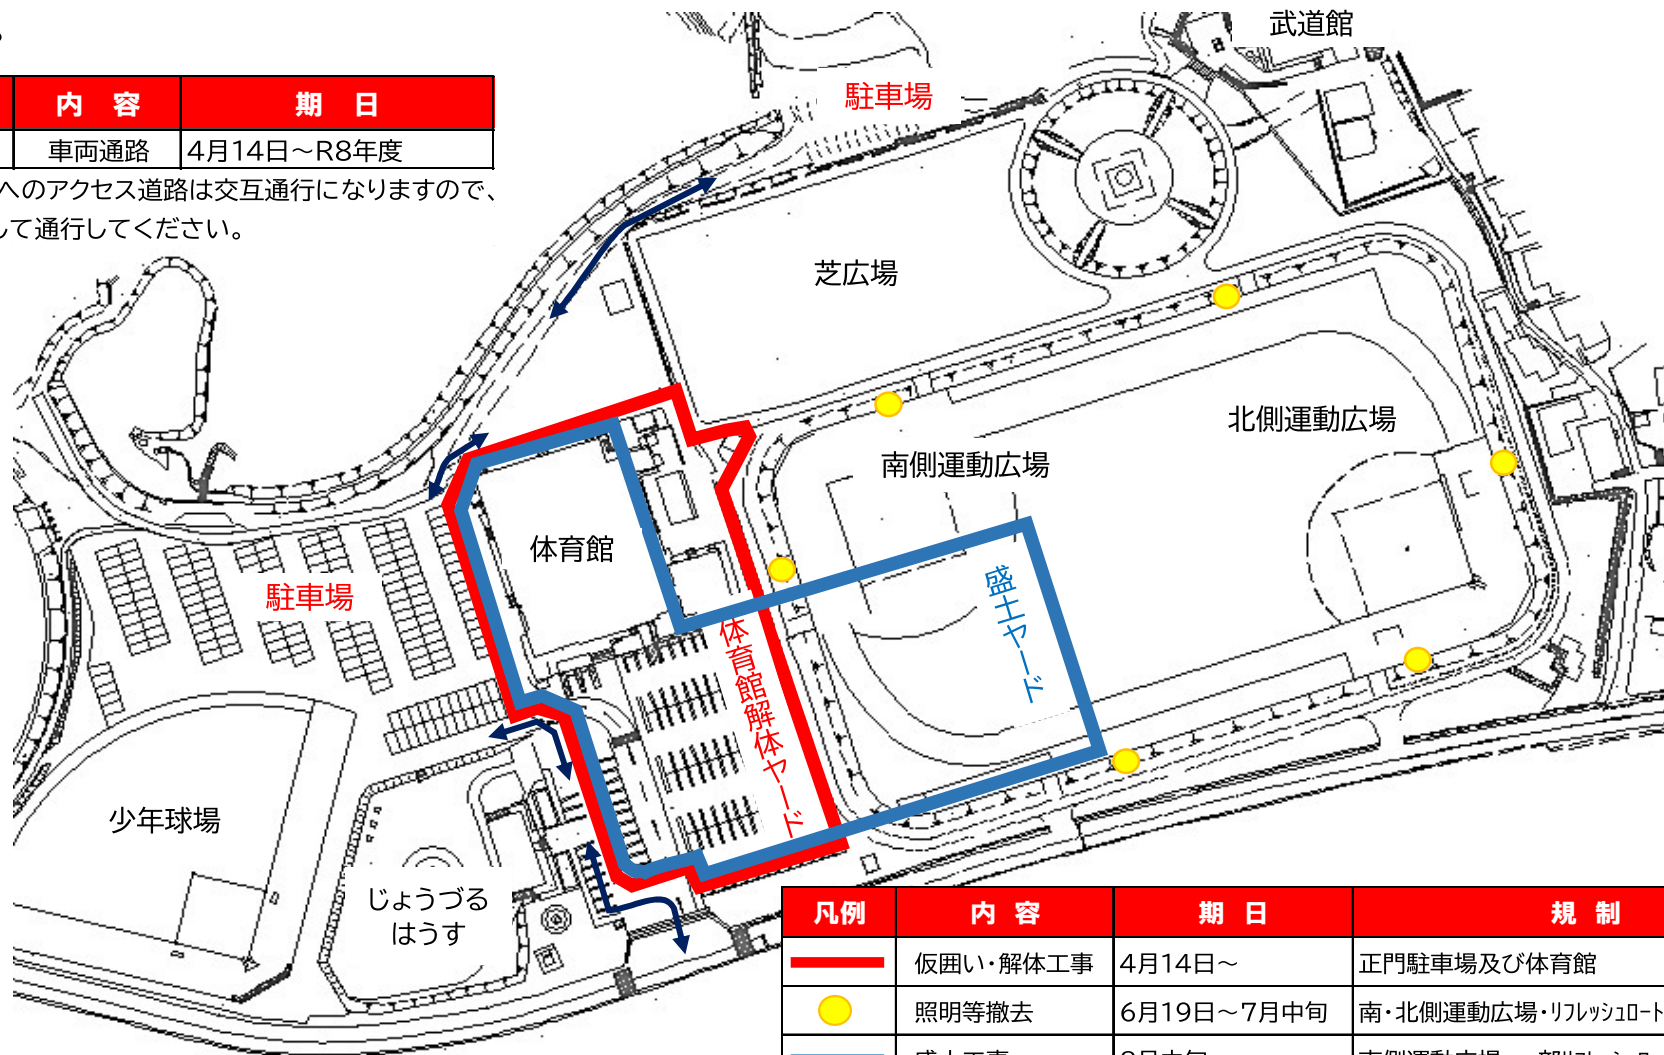

山吹運動公園体育館解体工事のお知らせ

山吹運動公園体育館解体工事に伴い体育館周辺に仮囲いを設置し、また運動広場の照明施設を撤去する工事に入りますので、下記のとおり運動施設の利用を制限致します。

つきましては、体育館正面駐車場が閉鎖になりますので、お車の方は少年球場西側及び武道館南側の駐車場をご利用ください。

今後の規制等については、下記の内容で計画しておりますので、皆様にはご不便ご迷惑をおかけしますが、ご理解ご協力の程よろしくお願ひします。

| 凡例 | 内容 | 期日 |
|----|------|------------|
| ↔ | 車両通路 | 4月14日～R8年度 |

※駐車場へのアクセス道路は交互通行になりますので、ご注意くださいと通行してください。

| 凡例 | 内容 | 期日 | 規制 |
|----|----------|------------|-------------------------|
| — | 仮囲い・解体工事 | 4月14日～ | 正門駐車場及び体育館 |
| ● | 照明等撤去 | 6月19日～7月中旬 | 南・北側運動広場・リフレッシュロード 使用不可 |
| — | 盛土工事 | 8月中旬～ | 南側運動広場・一部リフレッシュロード 使用不可 |

※通常通り使用できる施設

武道館・少年球場・芝広場・じょうづるはうす・野球場・テニスコート・弓道場

※規制内容は天候等により変更になる場合があります。