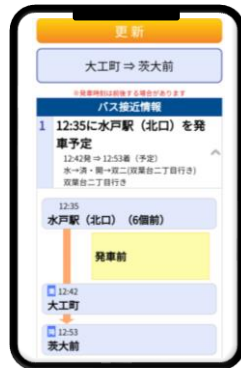

バス位置情報サービスで

バスの位置や待ち時間がわかります！

2021年3月31日（水）よりサービス開始！！

バスがいまどこを走っているか
スマートフォン・パソコン・タブレットから確認できます

1 「茨城交通バス位置情報サービス」ページへアクセス

<https://mc.bus-vision.jp/ibako/>

茨城交通 バスロケ **検索**

2 メニューより検索方法を選択 メニュー画面より 検索方法を選択してご利用ください

(表示イメージ)

乗降指定

車両で検索

地図で検索

バスの待ち時間がわかる！

「乗降指定」から「乗車」「降車」停留所を指定すれば、乗りたいバスの運行状況や、バス停での待ち時間がわかります。

次に発車するバスの時間と先行がわかる！

「通過全車両」から、バス停を指定すると、そのバス停を出発するすべてのバスの「先行」「出発時刻」がわかります。

バリアフリー車両が一目でわかる！

表示されるアイコンでバリアフリー対応車両が一目でわかります。

普通車

バリアフリー車両

バス車内の混雑状況が一目でわかる！

バス車内の混雑状況を3段階のアイコンで表示します

※混雑状況の配信は4月中旬開始予定です

英語表記にも対応