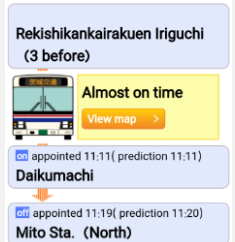

バス位置情報サービスで

バスの位置や待ち時間がわかります！

2021年3月31日（水）よりサービス開始！！

バスがいまどこを走っているか
スマートフォン・パソコン・タブレットから確認できます

1 「茨城交通バス位置情報サービス」ページへアクセス

<https://mc.bus-vision.jp/ibako/>

茨城交通 バスロケ **検索**

2 メニューより検索方法を選択 メニュー画面より 検索方法を選択してご利用ください

(表示イメージ)

乗降指定

車両で検索

地図で検索

バスの待ち時間がわかる！

「乗降指定」から「乗車」「降車」停留所を指定すれば、乗りたいバスの運行状況や、バス停での待ち時間がわかります。

次に発車するバスの時間と先行がわかる！

「通過全車両」から、バス停を指定すると、そのバス停を出発するすべてのバスの「先行」「出発時刻」がわかります。

バリアフリー車両が一目でわかる！

表示されるアイコンでバリアフリー対応車両が一目でわかります。

普通車

バリアフリー車両

バス車内の混雑状況が一目でわかる！

バス車内の混雑状況を3段階のアイコンで表示します

※混雑状況の配信は4月中旬開始予定です

英語表記にも対応

英語表記への切り替えも可能です。

※一部ご利用頂けない路線がございます。
※お客様の通信環境によりスムーズに表示されない場合がございます。
※待ち時間は目安です。道路状況等の要因により前後する場合がございます。