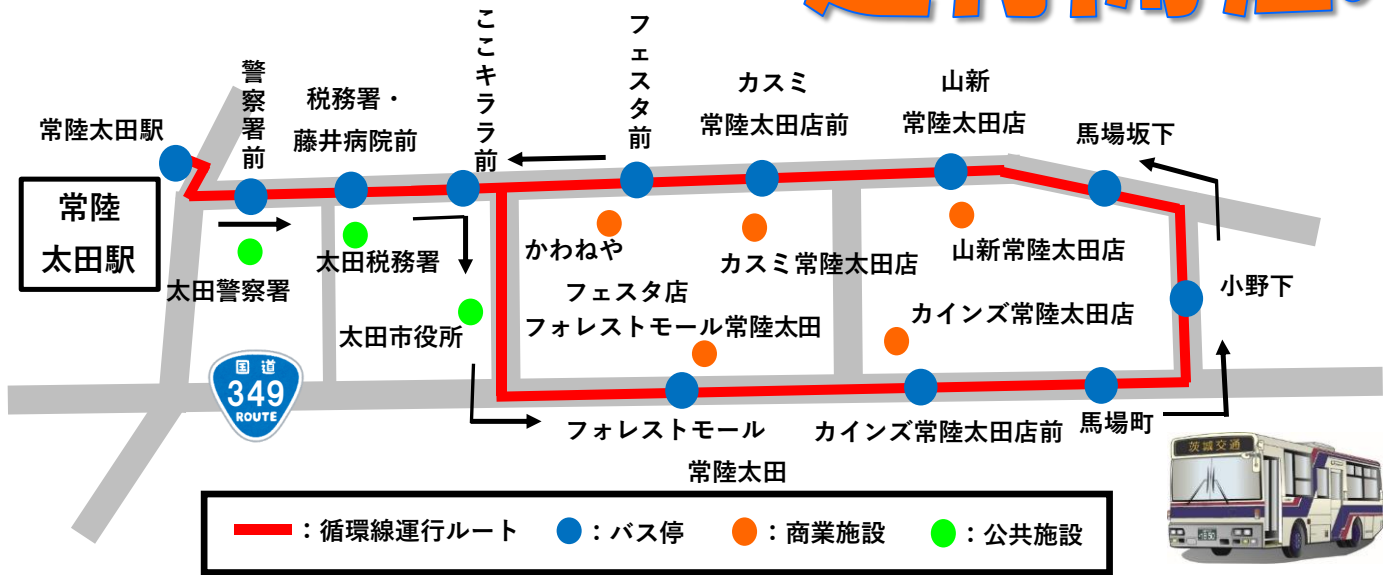

2023年4月22日(土)

土日祝日
限定で運行

路線バス

『東部地区循環線』

常陸太田駅から東部地区を循環！
週末のお買い物が大変便利に！

運行開始!

時刻表

料金は1乗車200円 (いばっぴ利用は180円)

バス停	常陸太田駅	警察署前	藤井病院前	税務署・	ここキララ前	フォレストモール常陸太田	常陸太田駅前	カインズ	馬場町	小野下	馬場坂下	常陸太田山新	常陸太田カスミ	フェスタ前	ここキララ前	藤井病院前	税務署・	警察署前	常陸太田駅
1便	10:10	10:11	10:11	10:12	10:14	10:14	10:14	10:15	10:16	10:17	10:18	10:19	10:20	10:21	10:22	10:23	10:23	10:23	10:28
2便	12:27	12:28	12:28	12:29	12:31	12:31	12:31	12:32	12:33	12:34	12:35	12:36	12:37	12:38	12:39	12:40	12:40	12:40	12:45
3便	15:22	15:23	15:23	15:24	15:26	15:26	15:26	15:27	15:28	15:29	15:30	15:31	15:32	15:33	15:34	15:35	15:35	15:35	15:40
4便	17:45	17:46	17:46	17:47	17:49	17:49	17:49	17:50	17:51	17:52	17:53	17:54	17:55	17:56	17:57	17:58	17:58	17:58	18:03