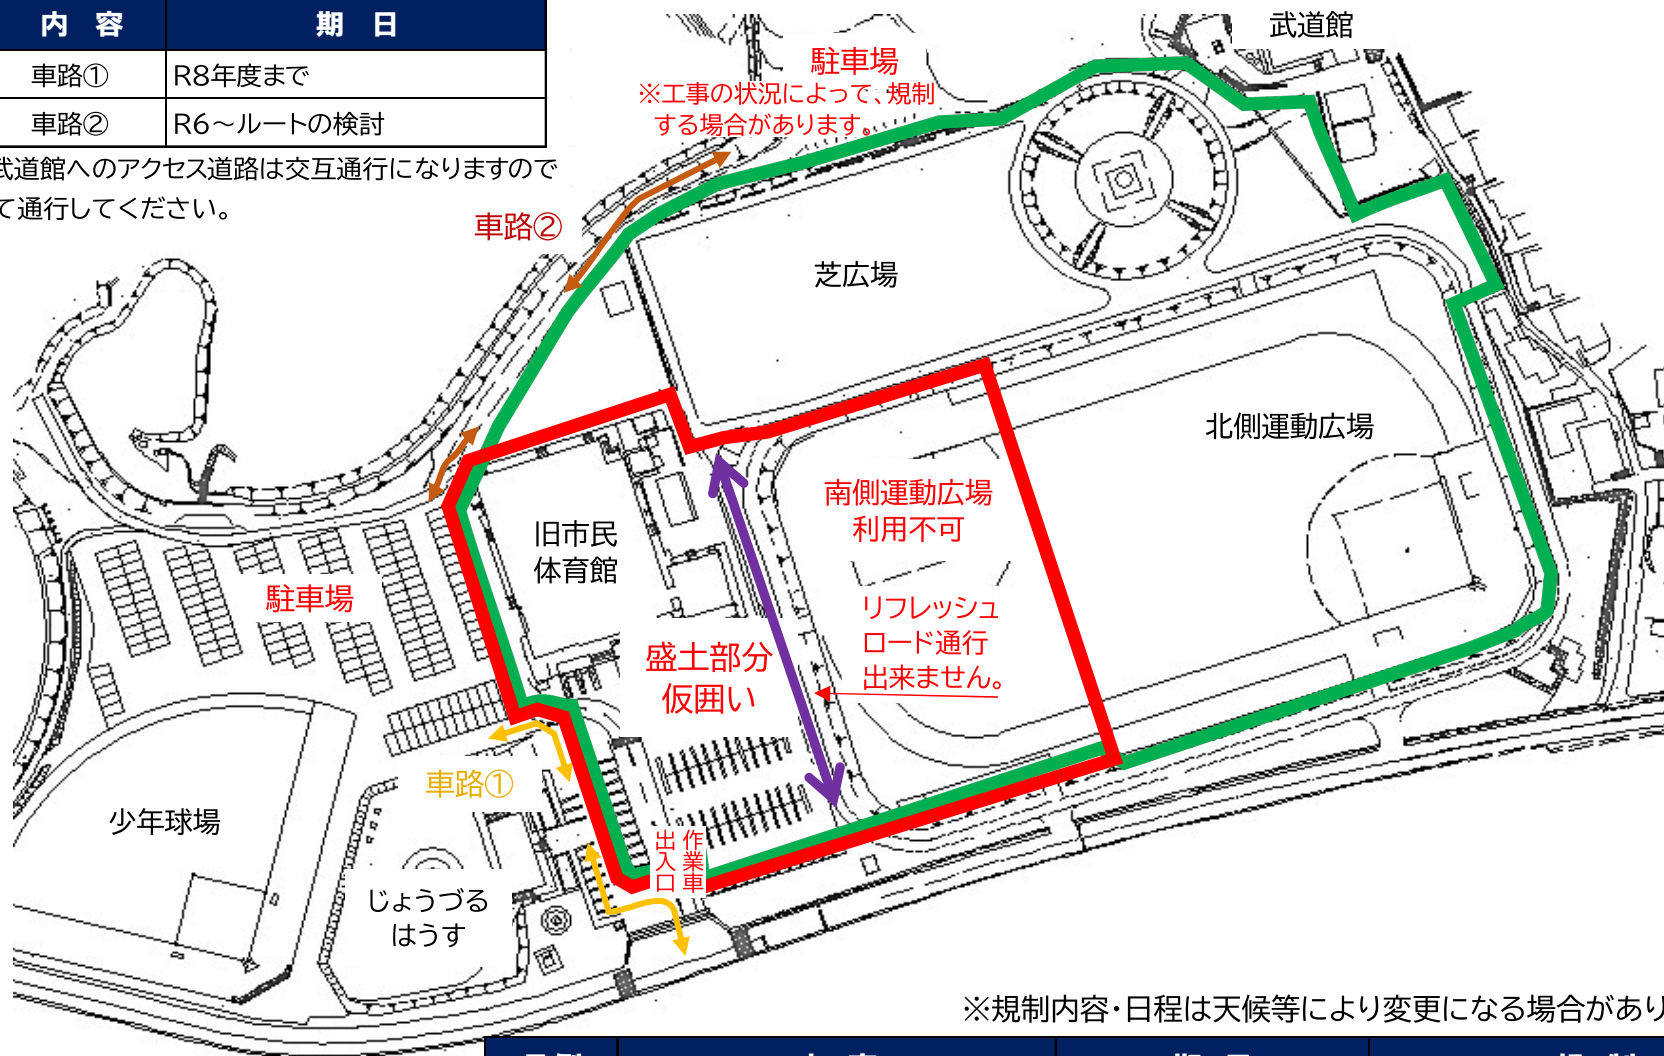

# 山吹体育館解体工事に伴う規制のお知らせ(令和5年8月7日現在)

凡例	内容	期日
←→	車路①	R8年度まで
←→	車路②	R6～ルートを検討

※駐車場・武道館へのアクセス道路は交互通行になりますので  
ご注意ください。

※規制内容・日程は天候等により変更になる場合があります。

凡例	内容	期日	規制
—	仮囲い(オレンジネット)・盛土工事	R5.8月～	正門駐車場・体育館・南側運動広場 一部リフレッシュロード使用不可
—	本体・外構工事	R6年～R8年度末予定	北・南側運動広場, 芝広場 リフレッシュロード等

※通常通り使用できる施設

武道館・少年球場・じょうづるはうす・野球場・テニスコート・弓道場