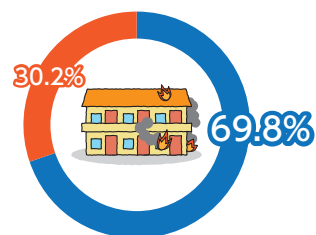

問 消防本部 消防課(73-1194)

住宅火災から命を守る ～火災の発生・逃げ遅れをゼロに～

国の調査によると、住宅火災によって、毎年約900人の方が亡くなっており、その多くは高齢者が占めています。市内においても、今年4月から11月末現在で4人の方が住宅火災により亡くなっており、そのうちのほとんどが高齢者となっています。

令和2年
火災による高齢死者数の割合

■ 65歳以上
■ 64歳以下

(出典:令和3年版 消防白書)