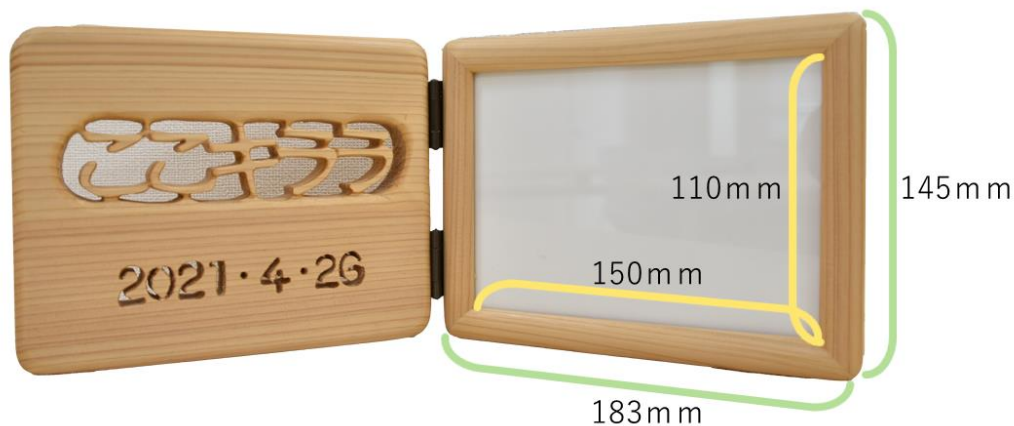

▶ フォトフレーム(詳細)

木工房SEEDS

地元の木材を使用し、職人さんが1点ずつ手作りで作成しています。
お子さんのお名前と誕生日入りの、世界に1つしかないフォトフレームです。

❀ お子さんの名前 ❀

ひらがな / カタカナ / アルファベット

上記の3つからお選びください。
透かし彫りで名入れします。

* サンプルで「ココキララ」となっている箇所に名入れとなります。

* 文字デザインは職人さんにおまかせとなります。

レーザー刻印

くり抜き加工

❀ お子さんのお誕生日 ❀

レーザー刻印 / くり抜き加工

上記の2つからお選びください。

* くり抜き加工: 裏面まで透けるようくり抜きます。