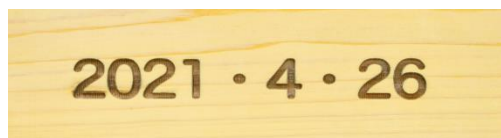

▶ フォトフレーム(詳細)

木工房SEEDS

地元の木材を使用し、職人さんが1点ずつ手作りで作成しています。
お子さんのお名前と誕生日入りの、世界に1つしかないフォトフレームです。

❀ お子さんの名前 ❀

ひらがな / カタカナ / アルファベット

上記の3つからお選びください。
透かし彫りで名入れします。

* サンプルで「ココキララ」となっている箇所に名入れとなります。

* 文字デザインは職人さんにおまかせとなります。

レーザー刻印

くり抜き加工

❀ お子さんのお誕生日 ❀

レーザー刻印 / くり抜き加工

上記の2つからお選びください。

* くり抜き加工: 裏面まで透けるようくり抜きます。