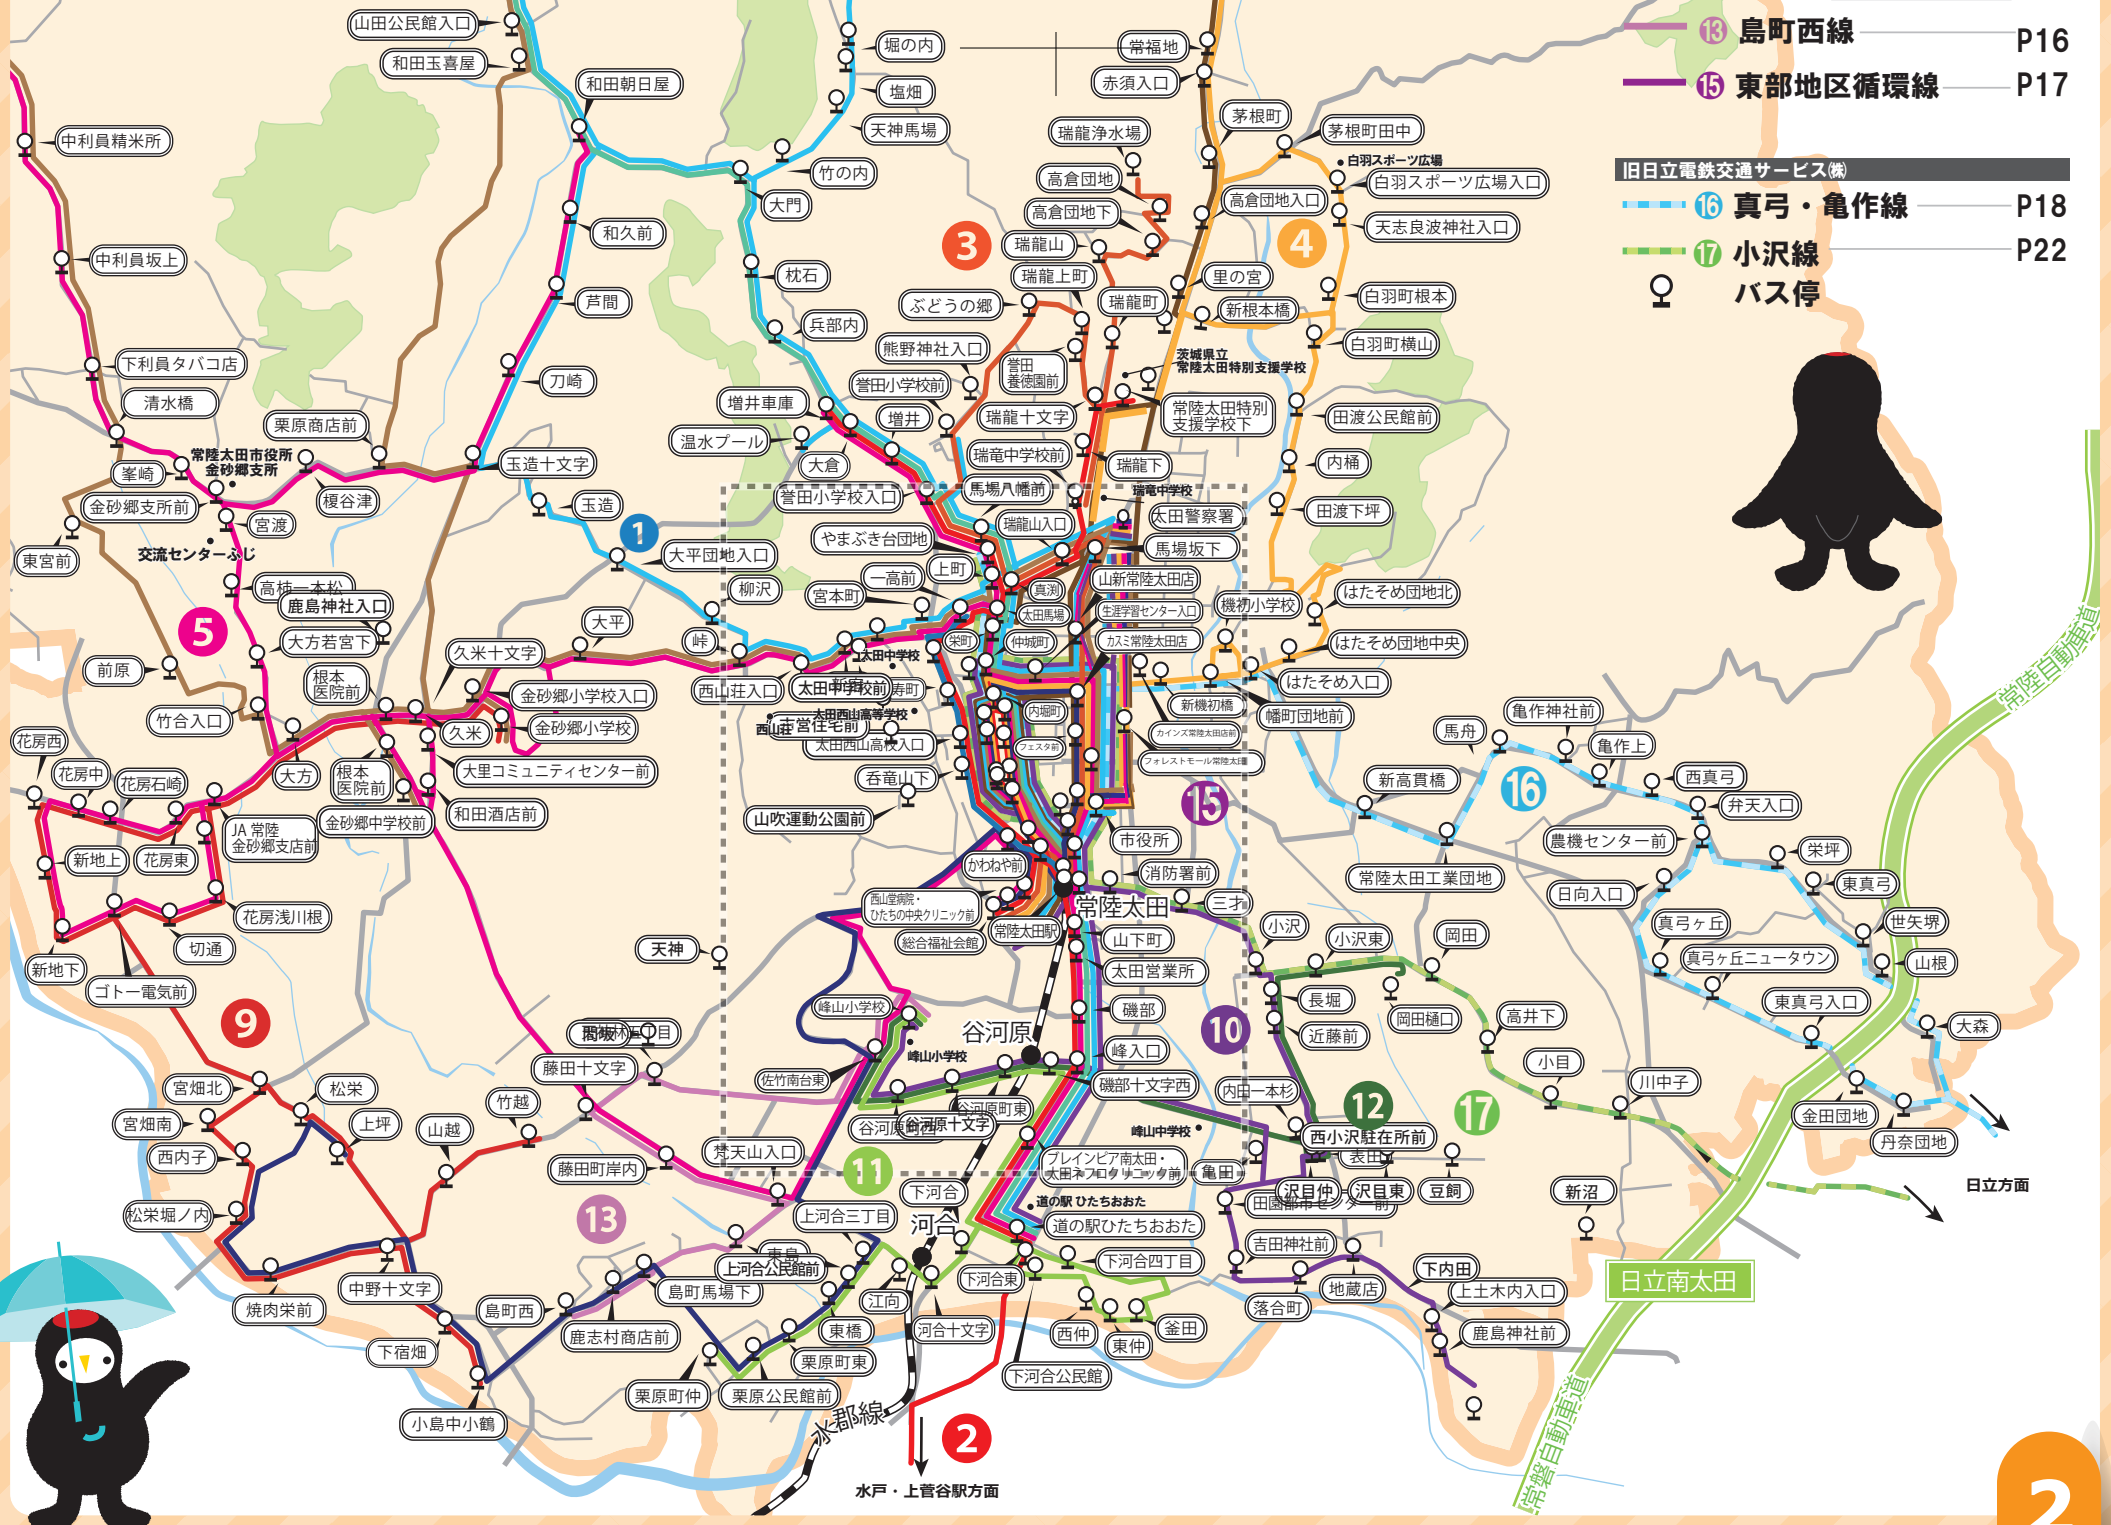

1. 13 島町西線 — P16
   - 15 東部地区循環線 — P17
2. ---
3. 旧日立電鉄交通サービス(株)
4. 16 真弓・亀作線 — P18
   - 17 小沢線 — P22
5. ♀ バス停