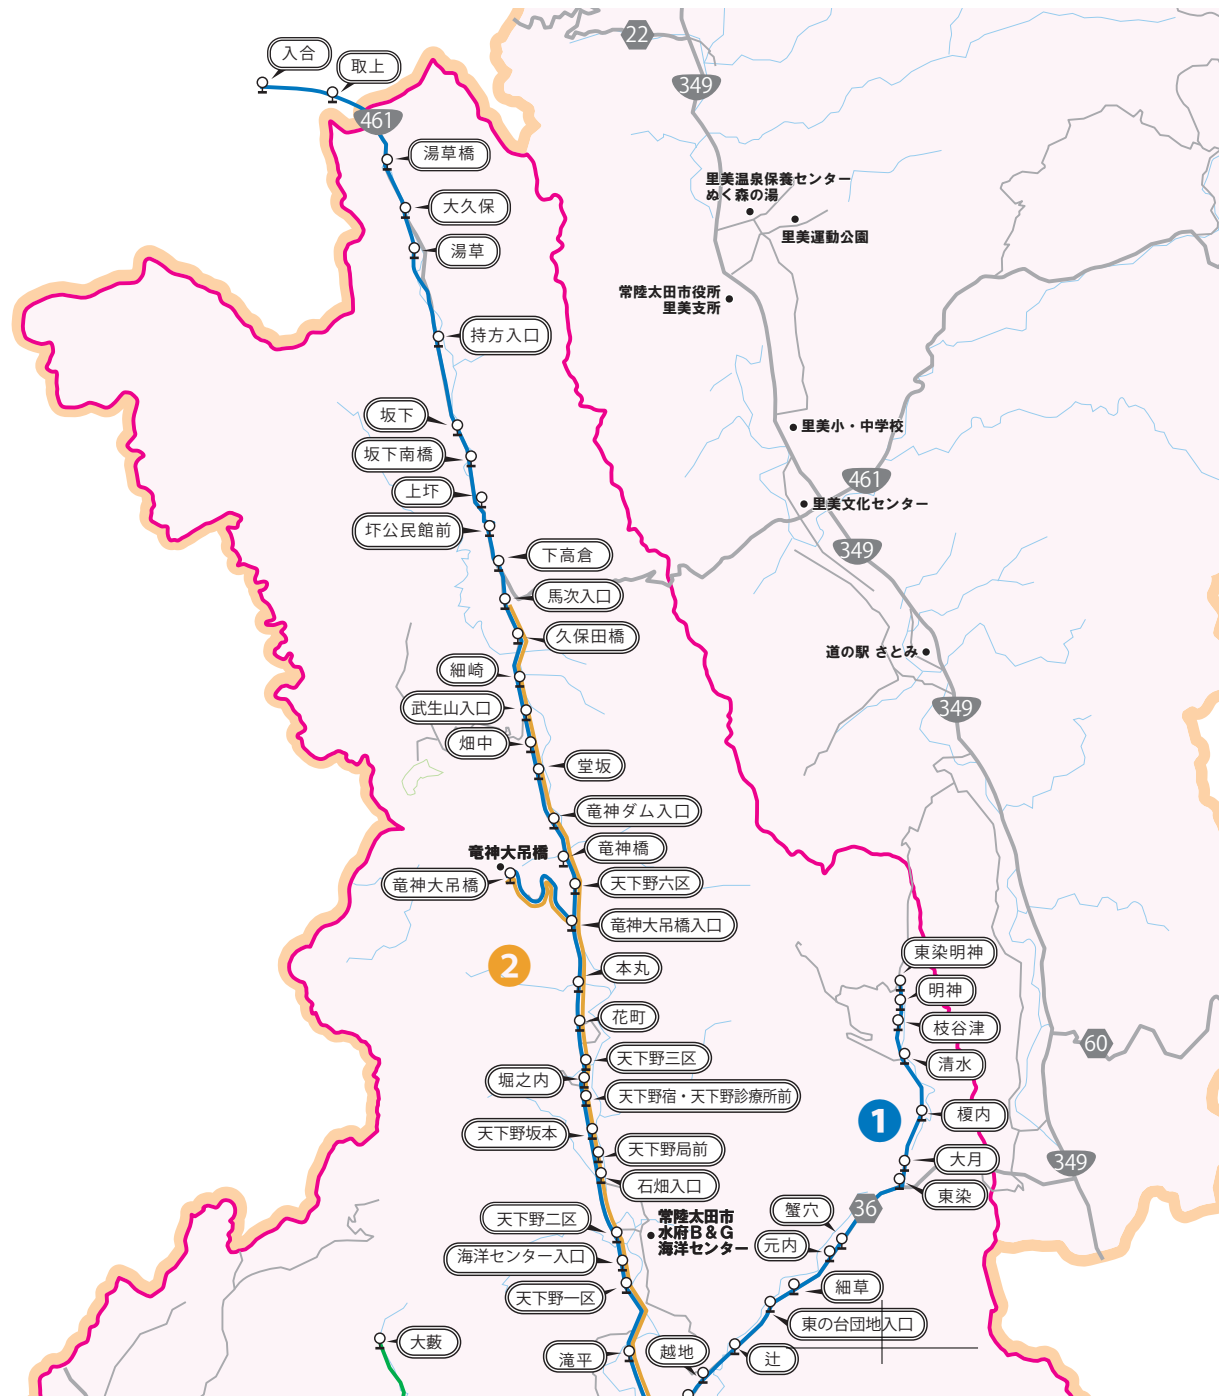

水府地区

常陸太田市公共交通マップ

令和6年4月1日改訂

常陸太田市地域公共交通活性化協議会

水府地区バス路線図

<運賃表>

運賃 (中学生以上)	乗車距離	主な区間例
200 円	約 10km 以内	・ 入合～下高倉 ・ 東染明神～小林医院前
310 円	約 10 ～ 20km	・ 入合～天下野宿・天下野療所前 ・ 天下野坂本～常陸太田駅
510 円	約 20km 以上	・ 入合～常陸太田駅 ・ 東染明神～常陸太田駅

"↓"はバス停に停車しないことを表しています。

岩折入口、滝名子発→水府小・中学校入口行

平日運行（土日祝日・学校休校日運休）

停留所名	水府37	水府38
滝名子		7:26
東連地下平		7:27
和田玉喜屋		7:28
山田公民館入口		7:29
棚谷入口		7:30
岩折入口	7:26	↓
大仁田入口	7:27	↓
出羽	7:29	↓
棚谷入口	7:30	↓
松平	7:30	7:30
河原橋	7:31	7:31
国安	7:32	7:32
和久	7:34	7:34
小林医院前	7:35	7:35
高性地橋	7:36	7:36
水府小・中学校入口	7:38	7:38

水府小・中学校発→岩折入口、滝名子行

平日運行（土日祝日・学校休校日運休）

停留所名	水府37	水府38	水府37	水府38
水府小・中学校入口	15:22	15:22	16:25	16:25
高性地橋	15:22	15:22	16:25	16:25
小林医院前	15:24	15:24	16:27	16:27
和久	15:25	15:25	16:28	16:28
国安	15:27	15:27	16:30	16:30
河原橋	15:28	15:28	16:31	16:31
松平	15:29	15:29	16:32	16:32
棚谷入口	15:29	↓	16:32	↓
出羽	15:30	↓	16:33	↓
大仁田入口	15:32	↓	16:35	↓
岩折入口	15:34	↓	16:37	↓
棚谷入口	止	15:29	止	16:32
山田公民館入口		15:30		16:33
和田玉喜屋		15:31		16:34
東連地下平		15:32		16:35
滝名子		15:34		16:37

・月曜日は16:25水府小・中学校入口発の便は運休

※水府小学校の予定により、運行時間が変更になる場合がありますので、ご乗車の際は茨城交通(株)太田営業所までお問い合わせください。

大藪発→金砂郷小学校行

平日運行（土日祝日・学校休校日運休）

停留所名	金砂62
大藪	7:20
沢尻	7:20
そば工房	7:21
天神下	7:22
壘場	7:23
赤土集会所入口	7:24
真山	7:26
下宮学道内	7:27
照山入口	7:28
上利員十字	7:28
上利員公民館前	7:29
鏡徳寺入口	7:30
上利員原下	7:32
中利員	7:34
中利員精米所	7:36
中利員坂上	7:37
下利員夕バコ店	7:39
清水橋	7:40
東宮前	7:42
前原	7:46
大方	7:49
根本医院前	7:51
金砂郷中学校前	7:52
根本医院前	7:54
久米	7:55
久米十字	7:56
金砂郷小学校入口	7:57
金砂郷小学校	8:00