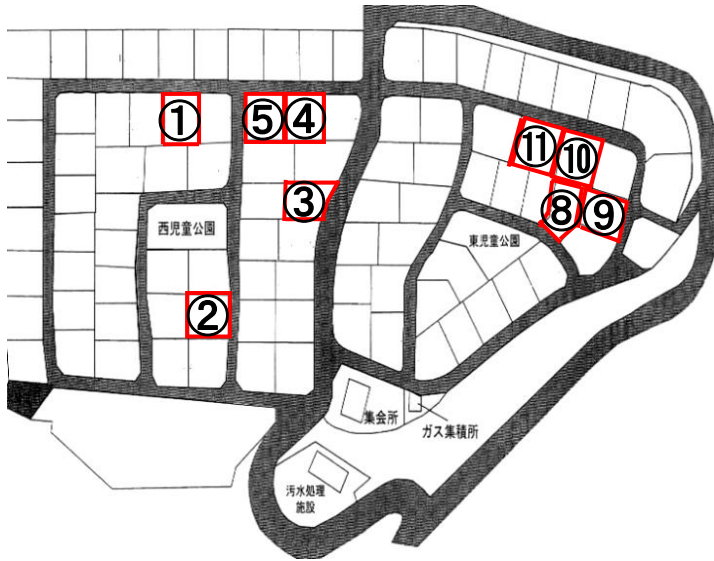

里美白幡台団地

憧れのントリーライフ

無料
分譲中

里美白幡台団地 9 区画

- 小・中学校・こども園・学童保育所が集約！
充実した教育・保育環境があります。
- 温泉施設・里美運動公園が団地に隣接！
毎日、徒歩で通えて快適、運動不足解消にも。

現地ご案内いたします！

現地案内や詳細内容など、
ご相談お待ちしております！
下記までお問い合わせください。

転入促進
助成金

最大
100 万円!!

土地代
0 円!!

※市有地に限る

温泉施設
利用券
贈呈!!

常陸太田市役所 茨城県常陸太田市金井町 3690 番地
TEL 0294-72-3111 FAX 0294-72-3002

詳細はこちら

【分譲に関するお問合せ】
総務部 契約管財課 (内線 321・322) keikan2@city.hitachiota.lg.jp

【助成金に関するお問合せ】
企画部 少子化・人口減少対策課 (内線 314・346) kikaku3@city.hitachiota.lg.jp

物件概要

里美白幡台団地

区画番号	面積
No. 1	311.54 m ²
No. 2	360.53 m ²
No. 3	365.27 m ²
No. 4	341.71 m ²
No. 5	345.29 m ²
No. 8	339.20 m ²
No. 9	312.91 m ²
No.10	389.40 m ²
No.11	360.87 m ²

- 交通／JR 水郡線「常陸太田駅」より茨城交通「小中車庫」「里川入口」行き等にて「白幡台集会所」バス停下車
 - 都市計画／都市計画区域外無指定 ●用途地域／第一種低層住居専用地域に準じた建築協定あり ●現況／更地
- ※土地の無償譲渡の対象は No.1～No.5 の区画で、市外からの転入者に限ります。
 ※No.8～No.11 の区画については民間事業者の取扱いですが、転入促進助成金の対象となります。詳細はお問い合わせください。