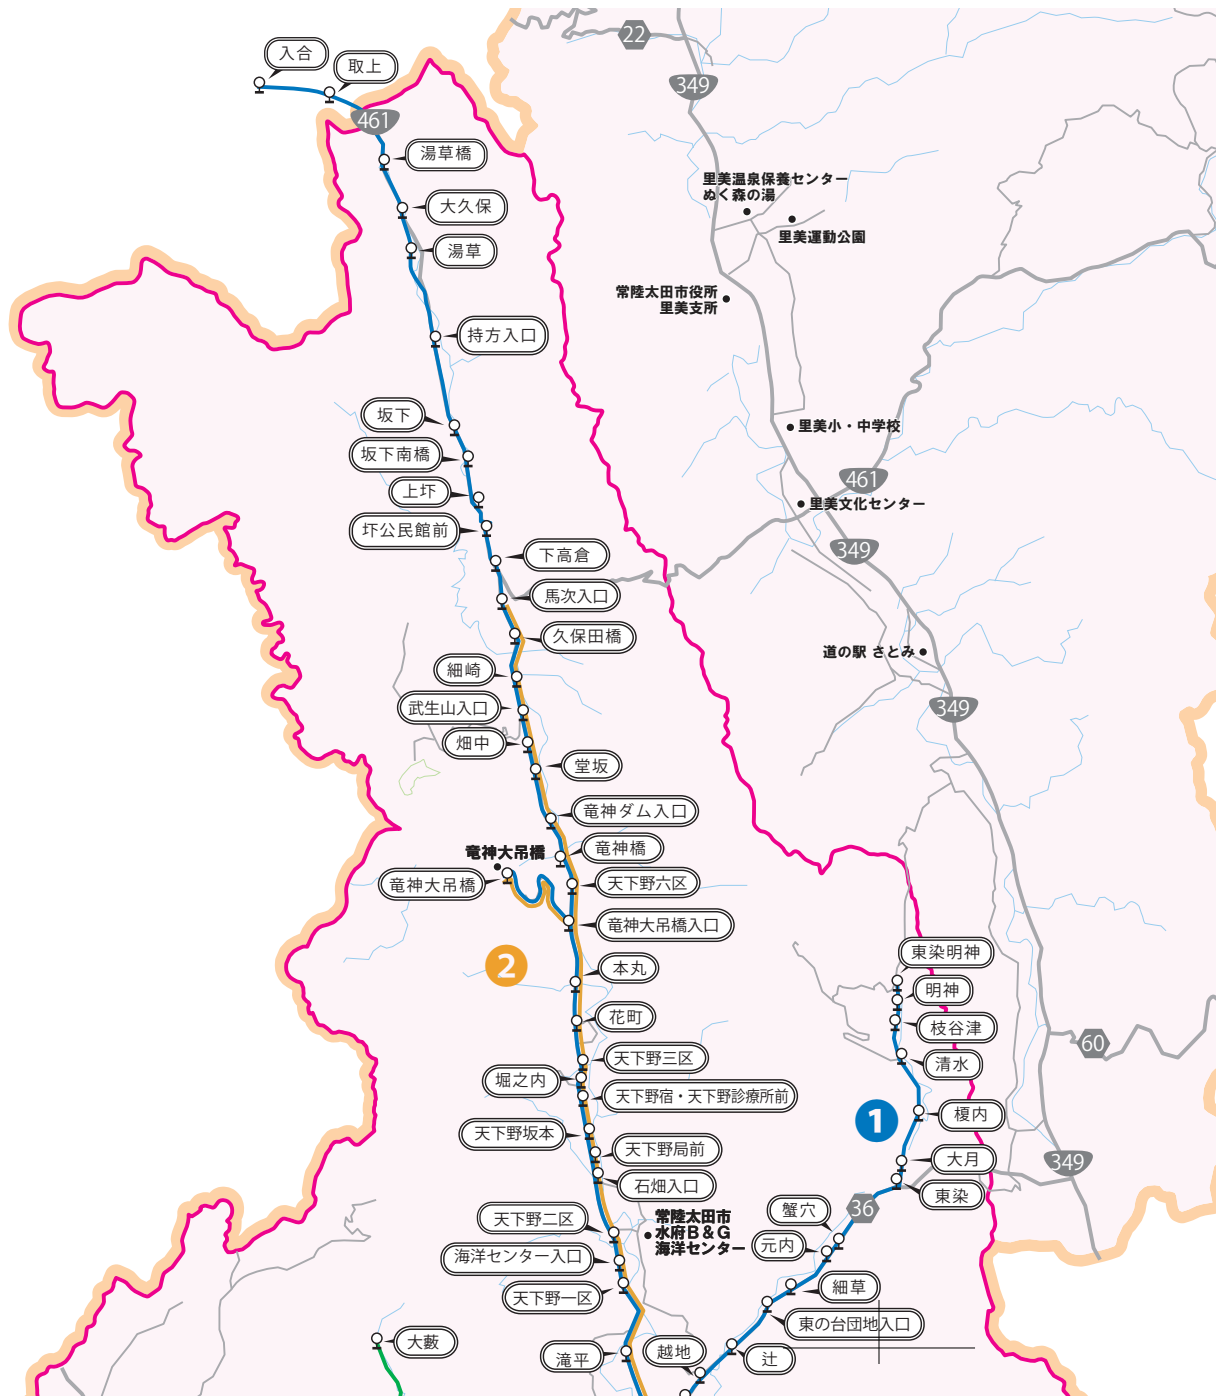

水府地区

常陸太田市公共交通マップ

令和6年4月1日改訂

常陸太田市地域公共交通活性化協議会

水府地区バス路線図

<運賃表>

運賃 (中学生以上)	乗車距離	主な区間例
200 円	約 10km 以内	・ 入合～下高倉 ・ 東染明神～小林医院前
310 円	約 10 ～ 20km	・ 入合～天下野宿・天下野療所前 ・ 天下野坂本～常陸太田駅
510 円	約 20km 以上	・ 入合～常陸太田駅 ・ 東染明神～常陸太田駅

"↓"はバス停に停車しないことを表しています。

岩折入口、滝名子発→水府小・中学校入口行

平日運行（土日祝日・学校休校日運休）

停留所名	水府37	水府38
滝名子		7:26
東連地下平		7:27
和田玉喜屋		7:28
山田公民館入口		7:29
棚谷入口		7:30
岩折入口	7:26	↓
大仁田入口	7:27	↓
出羽	7:29	↓
棚谷入口	7:30	↓
松平	7:30	7:30
河原橋	7:31	7:31
国安	7:32	7:32
和久	7:34	7:34
小林医院前	7:35	7:35
高性地橋	7:36	7:36
水府小・中学校入口	7:38	7:38

水府小・中学校発→岩折入口、滝名子行

平日運行（土日祝日・学校休校日運休）

停留所名	水府37	水府38	水府37	水府38
水府小・中学校入口	15:22	15:22	16:25	16:25
高性地橋	15:22	15:22	16:25	16:25
小林医院前	15:24	15:24	16:27	16:27
和久	15:25	15:25	16:28	16:28
国安	15:27	15:27	16:30	16:30
河原橋	15:28	15:28	16:31	16:31
松平	15:29	15:29	16:32	16:32
棚谷入口	15:29	↓	16:32	↓
出羽	15:30	↓	16:33	↓
大仁田入口	15:32	↓	16:35	↓
岩折入口	15:34	↓	16:37	↓
棚谷入口	止	15:29	止	16:32
山田公民館入口		15:30		16:33
和田玉喜屋		15:31		16:34
東連地下平		15:32		16:35
滝名子		15:34		16:37

・月曜日は16:25水府小・中学校入口発の便は運休

※水府小学校の予定により、運行時間が変更になる場合がありますので、ご乗車の際は茨城交通(株)太田営業所までお問い合わせください。

大藪発→金砂郷小学校行

平日運行（土日祝日・学校休校日運休）

停留所名	金砂62
大藪	7:20
沢尻	7:20
そば工房	7:21
天神下	7:22
壘場	7:23
赤土集会所入口	7:24
真山	7:26
下宮学道内	7:27
照山入口	7:28
上利員十字	7:28
上利員公民館前	7:29
鏡徳寺入口	7:30
上利員原下	7:32
中利員	7:34
中利員精米所	7:36
中利員坂上	7:37
下利員夕バコ店	7:39
清水橋	7:40
東宮前	7:42
前原	7:46
大方	7:49
根本医院前	7:51
金砂郷中学校前	7:52
根本医院前	7:54
久米	7:55
久米十字	7:56
金砂郷小学校入口	7:57
金砂郷小学校	8:00