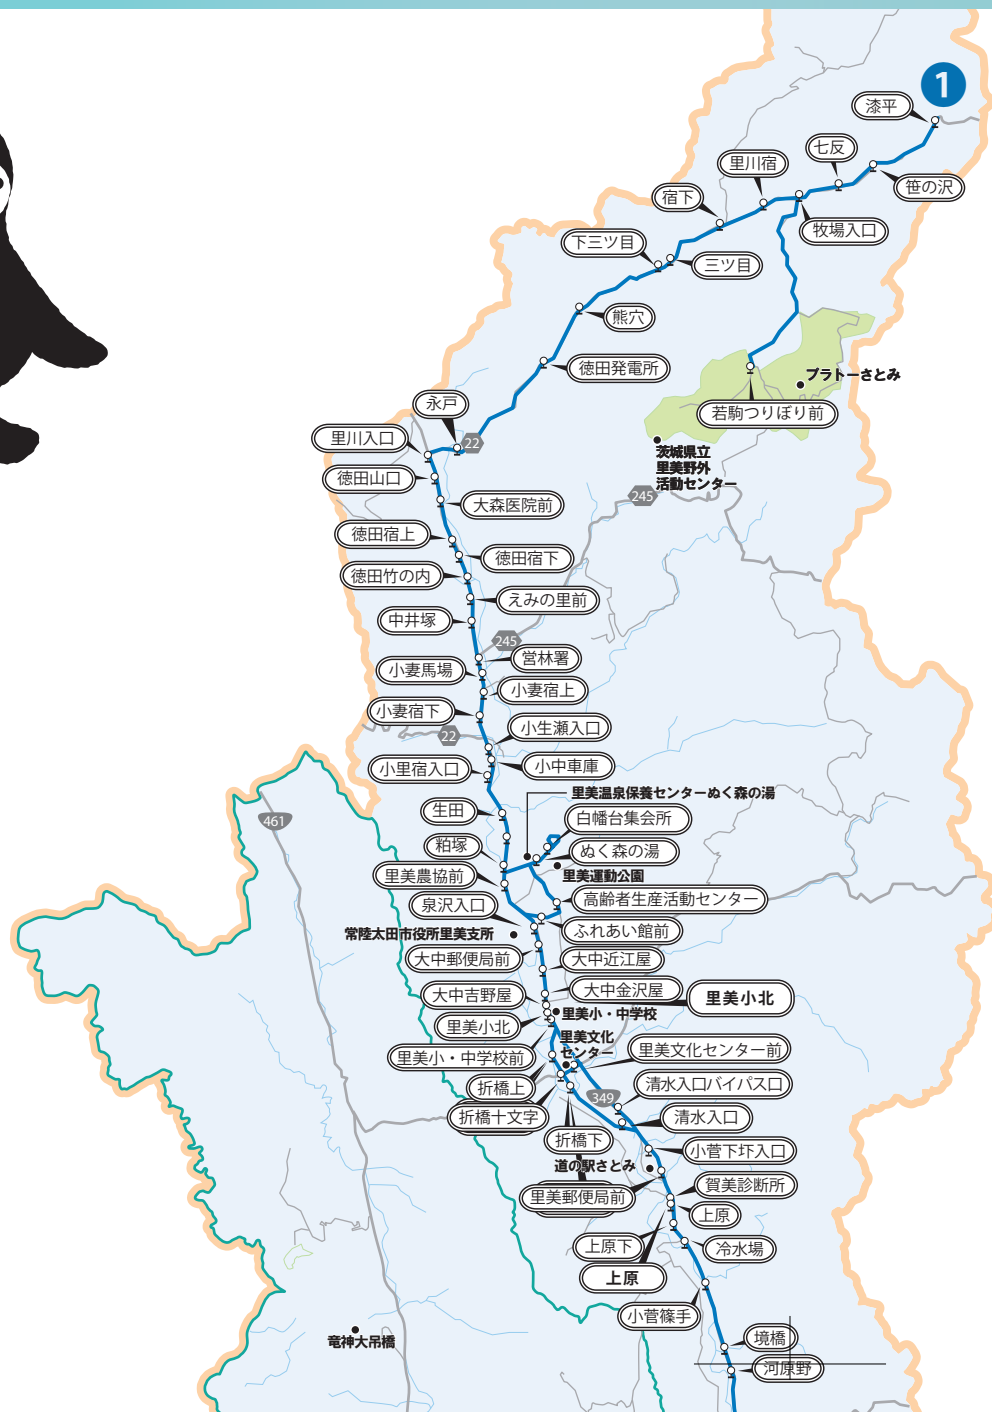

里美地区

常陸太田市公共交通マップ

令和6年4月1日改訂

常陸太田市地域公共交通活性化協議会

里美地区バス路線図

<運賃表>

運賃 (中学生以上)	乗車距離	主な区間例
200 円	約 10km 以内	・ 漆平～大森医院前 ・ 里川入口～里美小・中学校前 ・ 上深荻～賀美診療所
310 円	約 10 ～ 20km	・ 漆平～里美小・中学校前 ・ 上深荻～常陸太田駅
510 円	約 20km 以上	・ 漆平～常陸太田駅 ・ 小中車庫～常陸太田駅

- ※1 小学生及び障害者手帳をお持ちの方は半額、幼児は小学生以上1名の同伴にて、2名まで無料。
- ※2 **75歳以上は半額。ただし、市へ申請の上、記名式のICカードで路線バスを利用の方が対象となります。**
 ・ICカードの使い方についてはP.10を参照
 ・ICカードの作成などについてはP.10の「お問合せ先」までお問合わせください
- ※3 全ての路線のお盆(8/13～8/15)、年末年始(12/29～1/3)の運行については運行事業者(P.10「お問合せ先」)まで

バスサービス (路線バス)

- ① 小中・里川線 — P3～P6
- ② 東部地区循環線 — P7
- ♀ バス停

里美地区路線バス時刻表

1

茨城交通(株)

小中・里川線

漆平発→里美小・中学校前経由→総合福祉会館行

平日運行 (土日祝日運休) Table with 9 columns: 停留所名, 里美05, 里美03, 里美03, 里美06, 里美10, 里美16, 里美07, 里美15. Rows include stops from 漆平 to 岩折上.

若駒つりぼり発→里美小北行

平日運行 (土日祝日・学校休校日運休)

停留所名	里美02
若駒つりぼり前	7:12
牧場入口	7:17
里川宿	7:18
宿下	7:18
三ツ目	7:20
下三ツ目	7:20
熊穴	7:23
徳田発電所	7:25
永戸	7:28
里川入口	7:29
徳田山口	7:30
大森医院前	7:30
徳田宿上	7:31
徳田宿下	7:31
徳田竹の内	7:32
えみの里前	7:32
中井塚	7:32
営林署	7:33
小妻馬場	7:33
小妻宿上	7:34
小妻宿下	7:34
小生瀬入口	7:35
小中車庫	7:36
小里宿入口	7:36
生田	7:37
粕塚	7:38
ぬく森の湯	7:39
白幡台集会所	7:41
ぬく森の湯	7:42
里美農協前	7:44
泉沢入口	7:44
大中郵便局前	7:45
大中近江屋	7:46
大中道ノ口	7:47
大中平	7:48
里美小北	7:50
里美小・中学校前	止