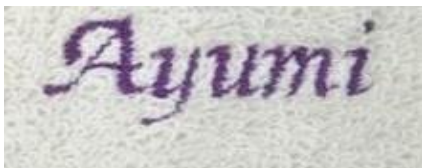

▶ガーゼスリーパー(詳細)

緑色部分にお名前の刺繍をいれることができます

❁刺繍の色: 次の6色から選択してください❁

紫・オレンジ・ピンク・青・えんじ・緑

❁刺繍の字体: 以下の1~4のうち選択してください❁
(刺繍不要の方は、申込フォームの⑤刺繍不要をお選びください)

1. ローマ字①

2. ローマ字②

3. ひらがな

4. カタカナ