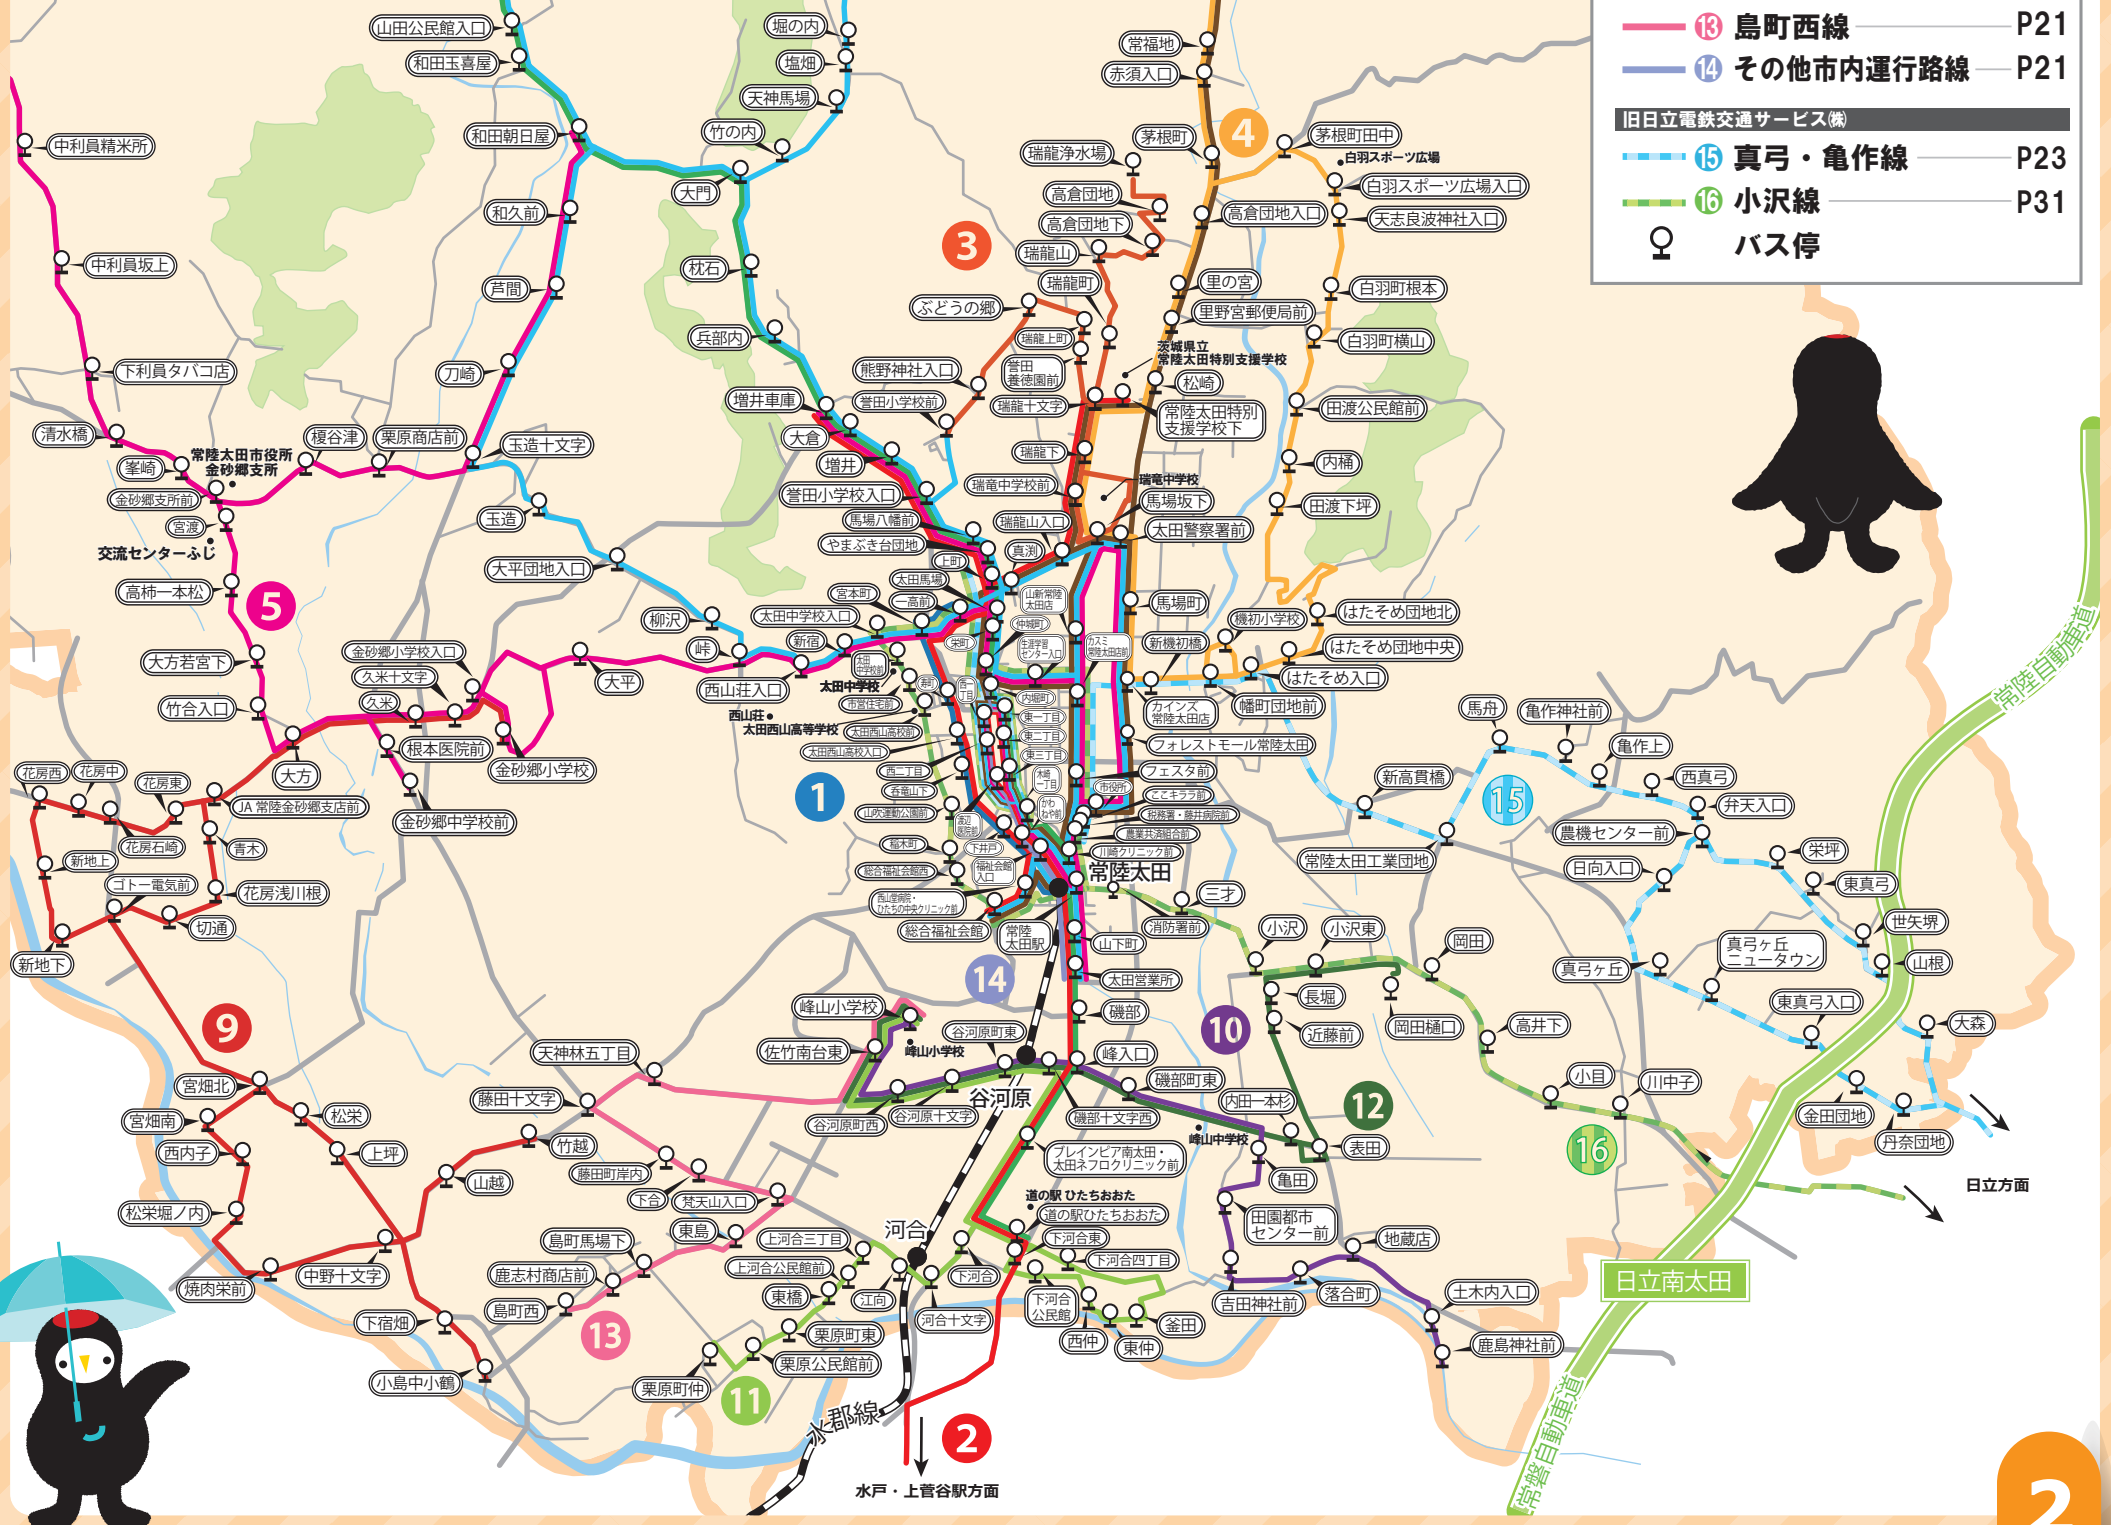

13 島町西線	P21
	14 その他市内運行路線	P21
旧日立電鉄交通サービス(廃)		
	15 真弓・亀作線	P23
	16 小沢線	P31
	バス停